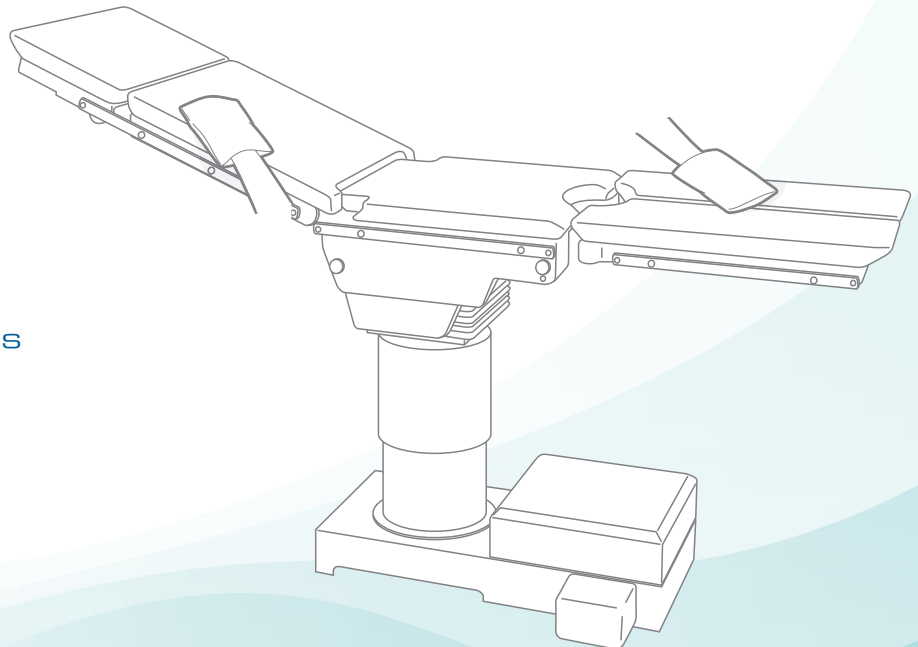

SMART TEXTILES

Dispoglove
FABRIQUÉ EN EUROPE

PROTOCOLE

Industries
de pointe

Blocs
opératoires /
Services de
réanimation

Nettoyer les zones les plus
difficiles d'accès avec facilité