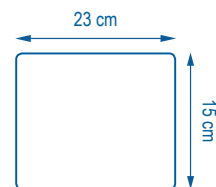

CARACTÉRISTIQUES TECHNIQUES

100 376

100 % microfibre
(100 % polyester)

Description : Gant microfibre à usage unique

Conditionnement : Cartons de 10 sachets de 10 gants

Construction : Tricot à plat

Poids au m² : 180 g

Poids sec : 12 g

Poids essoré : /

Imprégnation : /

Finition : Soudure / Découpe ultrason

Finesse du fil : Fil continu 0,26 dTex