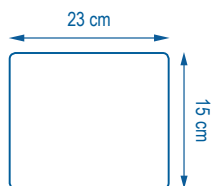

HLD
CLEAN
CONSULT

hld

VOTRE PARTENAIRE SUISSE

HLD Clean Consult SA

Champs Montants 14 b

CH-2074 Marin

+41 32 755 73 53

+41 32 755 73 55

info@hld.ch

Dispoglove

FABRIQUÉ EN EUROPE

SMART TEXTILES