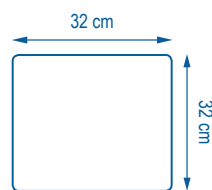

SMART TEXTILES