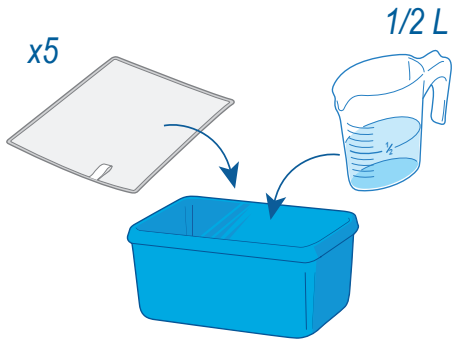

BLEU

surfaces et mobilier de la chambre et des espaces communs

surfaces et mobilier en général

JAUNE

zones de quarantaine ou à risque

salles de bain, douches, lavabos, carrelages

VERT

zones de restauration, cuisines, bars, self-service

ROUGE

toilettes, urinoirs, salles de bain, douches, lavabos, carrelages

toilettes, urinoirs

BLANC

autres applications et produits usage unique

Essorer fortement la lavette microfibre*

*étape optionnelle

1 Plier en quatre

2 Utiliser à plat sur la surface et changer de face à chaque changement de surface

! Toujours commencer par les zones les plus propres et finir par les zones les plus sales.