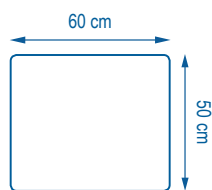

SMART TEXTILES