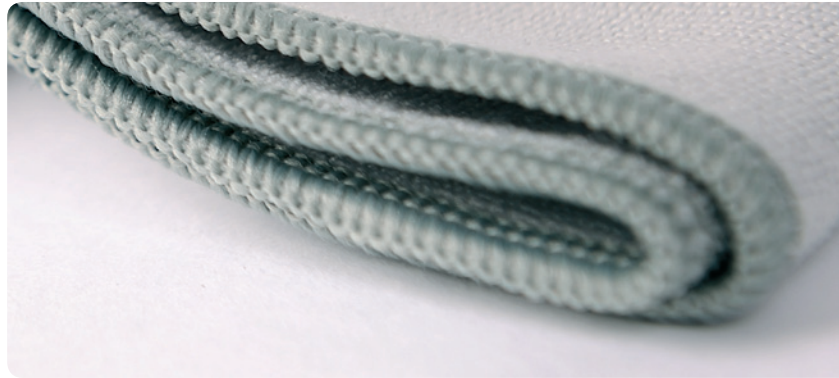

MAXI

SMART TEXTILES

SMART TEXTILES

MAXI

LAVETTE MICROFIBRE GRAND FORMAT POUR LES GROS TRAVAUX

Tout est maxi sauf son prix !

Et tout est à 100 % (microfibre, polyester, efficacité).

Maxi ?

Pour son format : 50 x 60 cm.

Pour sa capacité de récupération : nettoyage des grandes surfaces ou surfaces encrassées.

Pour son action multitâche : sols et surfaces.

Pour son efficacité : 100 % microfibre.

Pour sa longévité : 300 lavages.

Ce bel outil 100 % microfibre en polyester vous permettra de réaliser un lustrage de votre carrosserie, de parfaire la finition de votre plan de travail ou encore de désincruster sans effort vos sols.