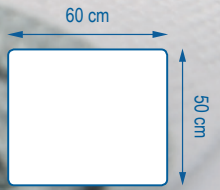

Poids essoré : 215 g

Imprégnation : 3 MAXI pour 1/2 L de solution

Finition : Surjet technique

Finesse du fil : Fil continu 0,56 dTex

SMART TEXTILES

MAXI

PROTOCOLE

Hôtels