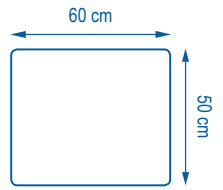

CARACTÉRISTIQUES TECHNIQUES

100 872

100 % microfibre
(100 % polyester)

X300

MAX. 95°C

PAS
D'ADOUÇISSANT

Description : Lavette microfibre grand format pour les gros travaux

Conditionnement : Cartons de 10 sachets de 2 MAXI

Construction : Tricot circulaire

Poids au m² : 280 g

Poids sec : 98 g

Poids essoré : 215 g

Imprégnation : 3 MAXI pour 1/2 L de solution

Finition : Surjet technique

Finesse du fil : Fil continu 0,56 dTex