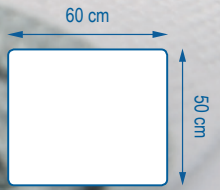

SMART TEXTILES

MAXI

PROTOCOLE

Hôtels

Restaurants

Cafés

Entreprises
de propreté

Industries

Automobiles

1 Essorer la lavette
microfibre

2 Déposer la lavette microfibre
au sol pour commencer le
nettoyage (traditionnel)