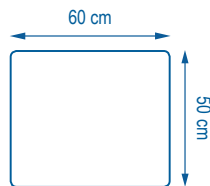

HLD
CLEAN
CONSULT

hld

VOTRE PARTENAIRE SUISSE

HLD Clean Consult SA
Champs Montants 14 b
CH-2074 Marin

+41 32 755 73 53
+41 32 755 73 55
info@hld.ch

MAXI

SMART TEXTILES