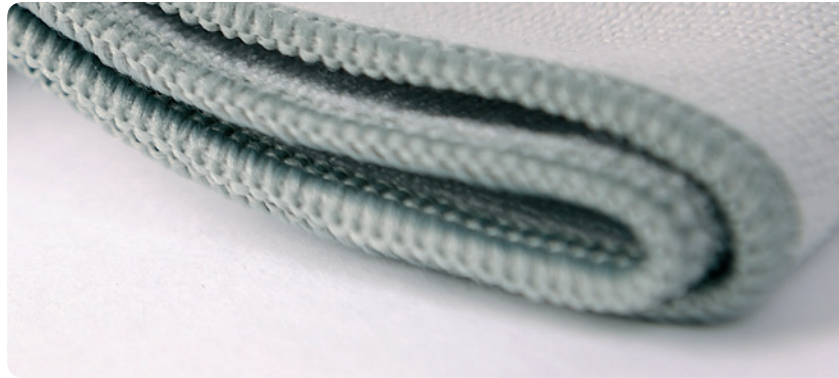

## LAVETTE MICROFIBRE GRAND FORMAT POUR LES GROS TRAVAUX

Tout est maxi sauf son prix !

Et tout est à 100 % (microfibre, polyester, efficacité).

Maxi ?

Pour son format : 50 x 60 cm.

Pour sa capacité de récupération : nettoyage des grandes surfaces ou surfaces encrassées.

Pour son action multitâche : sols et surfaces.

Pour son efficacité : 100 % microfibre.

Pour sa longévité : 300 lavages.

Ce bel outil 100 % microfibre en polyester vous permettra de réaliser un lustrage de votre carrosserie, de parfaire la finition de votre plan de travail ou encore de désincruster sans effort vos sols.