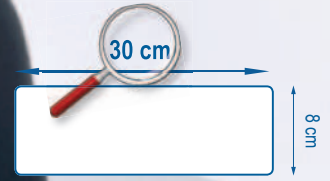

Aluminium Frame