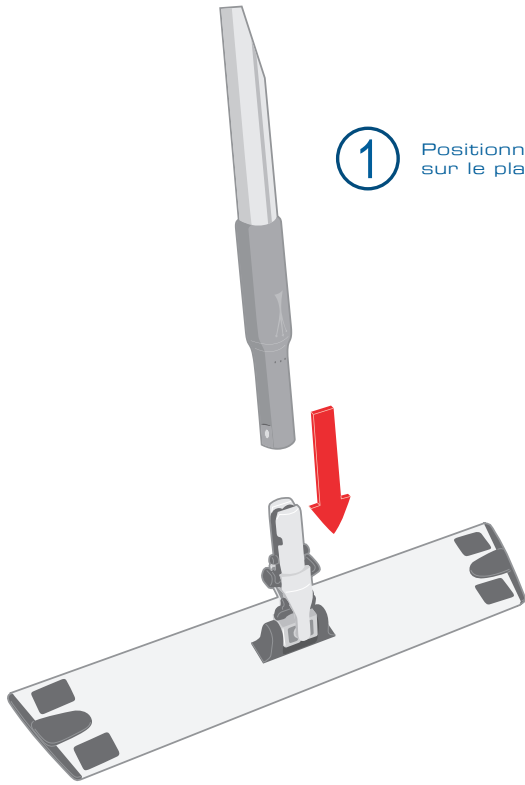

Cafés

Entreprises de propreté

Industries

① Positionner le manche sur le plateau

② Rotation de la rotule à 360° et blocage facile de celle-ci pour un nettoyage vertical

③ Grande durabilité de l'Aluminium Frame : toutes les pièces détachées sont remplaçables

## CARACTÉRISTIQUES TECHNIQUES

100 396

Plastique et  
Aluminium

**Description :** Plateau Aluminium universel avec rotule ergonomique

**Conditionnement :** Cartons de 10 plateaux

**Compléments :** Rotule spécifique à insertion facile et blocage en rotation  
Réglettes Velcro amovibles

**Pièces détachées :** Connection (réf. : 100 895)

Protecting ends bleu (réf. : 100 905)  
jaune (réf. : 100 906)  
vert (réf. : 100 907)  
rouge (réf. : 100 908)  
noir (réf. : 100 909)

Upper Velcro x 4 (réf. : 100 899)