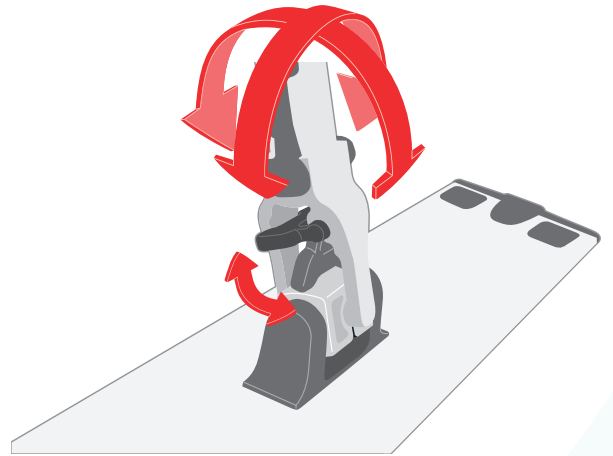

Cafés

Entreprises de propreté

Industries

① Positionner le manche sur le plateau

② Rotation de la rotule à 360° et blocage facile de celle-ci pour un nettoyage vertical

③ Grande durabilité de l'Aluminium Frame : toutes les pièces détachées sont remplaçables

## CARACTÉRISTIQUES TECHNIQUES

100 396

Plastique et  
Aluminium

**Description :** Plateau Aluminium universel avec rotule ergonomique

**Conditionnement :** Cartons de 10 plateaux

**Compléments :** Rotule spécifique à insertion facile et blocage en rotation  
Réglettes Velcro amovibles