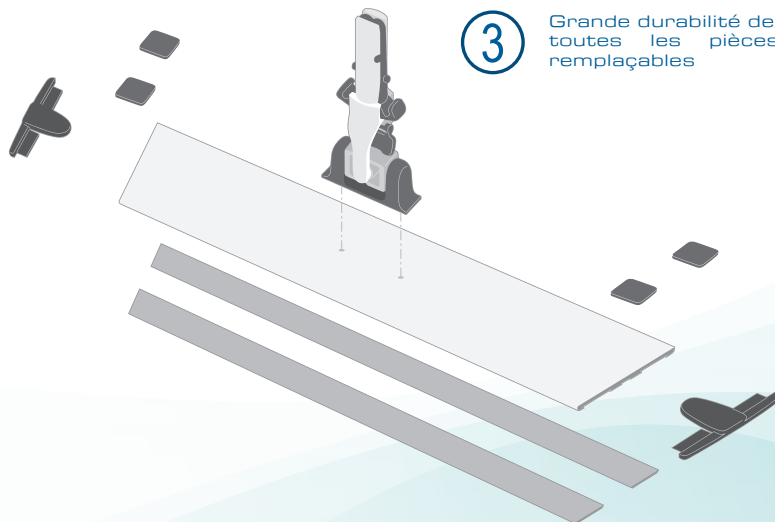

Cafés

Entreprises de propreté

Industries

① Positionner le manche sur le plateau

② Rotation de la rotule à 360° et blocage facile de celle-ci pour un nettoyage vertical

③ Grande durabilité de l'Aluminium Frame : toutes les pièces détachées sont remplaçables

## CARACTÉRISTIQUES TECHNIQUES

100 396

Plastique et  
Aluminium

**Description :** Plateau Aluminium universel avec rotule ergonomique

**Conditionnement :** Cartons de 10 plateaux

**Compléments :** Rotule spécifique à insertion facile et blocage en rotation  
Réglettes Velcro amovibles