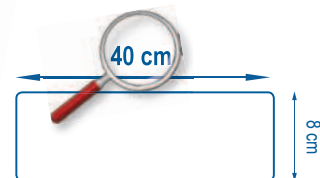

## CARACTÉRISTIQUES TECHNIQUES

100 396

Plastique et  
Aluminium

**Description :** Plateau Aluminium universel avec rotule ergonomique

**Conditionnement :** Cartons de 10 plateaux

**Compléments :** Rotule spécifique à insertion facile et blocage en rotation  
Réglettes Velcro amovibles