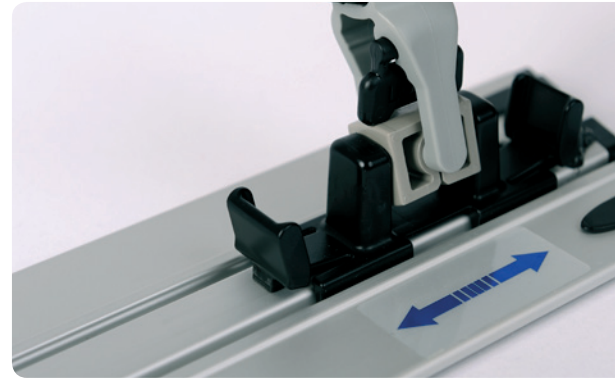

Ergoslidder

SMART TEXTILES

SMART TEXTILES

Ergoslider

PLATEAU ALUMINIUM UNIVERSEL AVEC ROTULE MOBILE POUR UN ACCÈS FACILE SOUS LES MEUBLES

L'*Aluminium Frame*, son grand frère, commercialisé depuis l'origine (juillet 2000) a toutes les caractéristiques d'un standard intemporel. Il avait des décennies d'avance dès son lancement ! Encore aujourd'hui son succès ne se dément pas même face à l'arrivée de copie d'import Asie ou de produits économiques en plastique. L'*Ergoslider*, lui, reprend toutes ces caractéristiques et va plus loin.

- **Durabilité** : l'*Ergoslider* a été mis à l'épreuve quotidiennement par des professionnels depuis plus de 15 ans.
- **Légèreté** : en aluminium, l'*Ergoslider* est non seulement léger mais aussi l'un des plus fins du marché ; il est très plat et donc facile à entretenir.
- **Modularité** : l'ensemble du plateau est composé de pièces détachées, facilement remplaçables et tenues en stock chez DECITEX (réglettes Velcro, Velcro de dessus, embouts, rotules).

Tout ça, vous connaissiez déjà !

Le dernier né, l'*Ergoslider* ajoute un mouvement supplémentaire à sa rotule. En plus d'être brevetée, de permettre une insertion facile dans tous les manches de la gamme, de tourner à 360° et de se bloquer facilement pour le nettoyage vertical, maintenant elle coulisse le long du plateau pour se faufiler sous le mobilier !

Finis le mal de dos, plus besoin de se pencher, de se courber ni même de faire d'effort, une simple impulsion avec le pied et la rotule se positionne en bout de plateau pour offrir toute sa longueur et atteindre les endroits les plus reculés sous les meubles. Du même geste, la rotule revient naturellement se positionner au centre pour une utilisation classique.