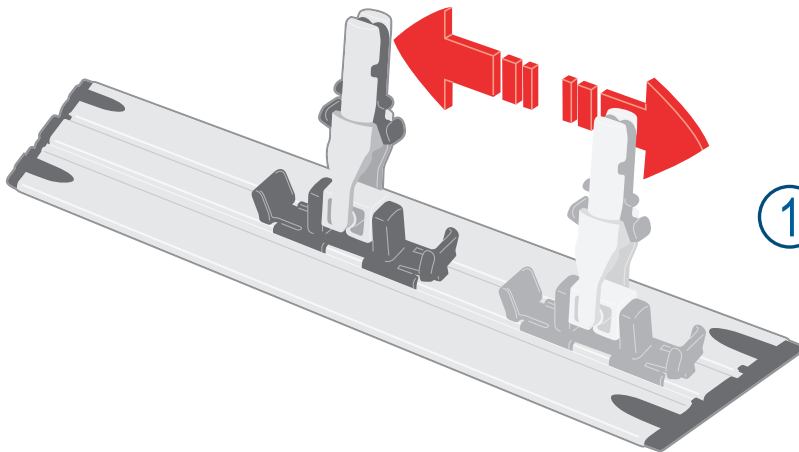

Blocs opératoires /
Services de réanimation

Services de santé

Maisons de retraite