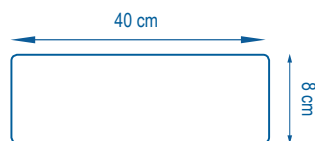

SMART TEXTILES