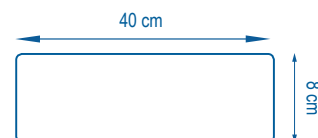

CARACTÉRISTIQUES TECHNIQUES

100 456

Plastique et
Aluminium

Description : Plateau Aluminium universel avec rotule mobile pour un accès facile sous les meubles

Conditionnement : Cartons de 10 plateaux

Compléments : Rotule spécifique à insertion facile et blocage en rotation - glissement de la rotule pour faciliter l'accès aux zones encombrées - Réglettes Velcro amovibles

Pièces détachées : Velcro spare parts x 2 40 cm (réf. : 100 913)

Protecting ends Ergoslider noir (réf. : 100 944)