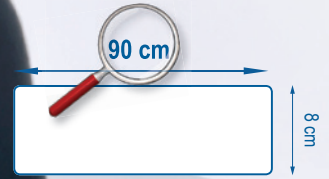

Aluminium Frame