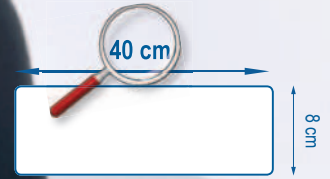

Aluminium Frame