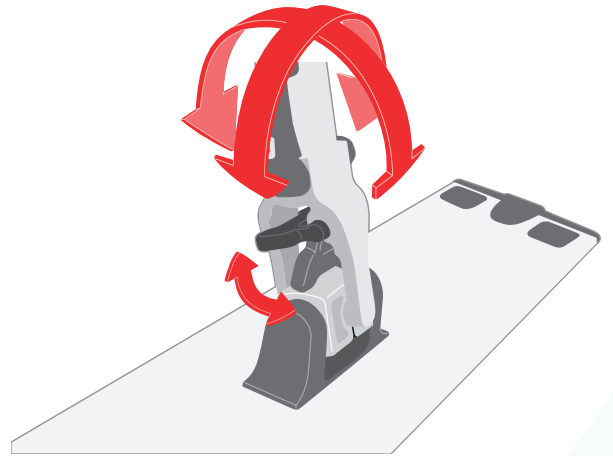

Hôtels

Restaurants

Cafés

Entreprises de propreté

Industries

① Positionner le manche sur le plateau

② Rotation de la rotule à 360° et blocage facile de celle-ci pour un nettoyage vertical

③ Grande durabilité de l'Aluminium Frame : toutes les pièces détachées sont remplaçables

CARACTÉRISTIQUES TECHNIQUES

 100 490

Plastique et
Aluminium

Description : Plateau Aluminium universel avec rotule ergonomique

Conditionnement : Cartons de 10 plateaux

Compléments : Rotule spécifique à insertion facile et blocage en rotation
Réglettes Velcro amovibles