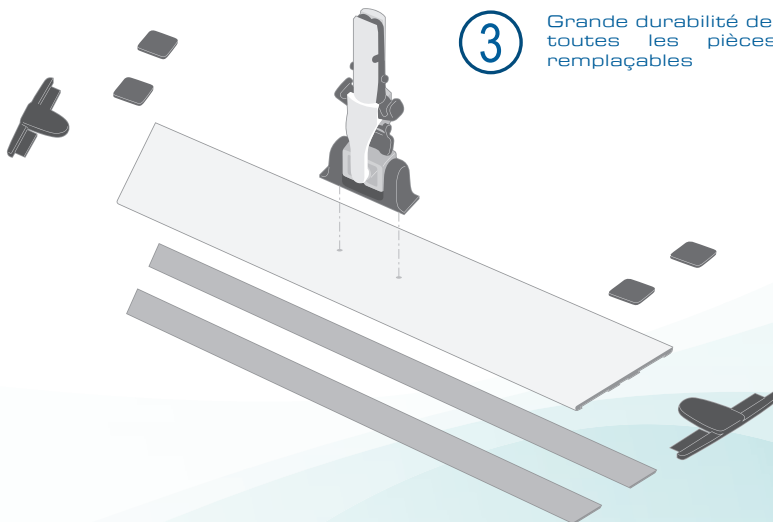

Hôtels

Restaurants

Cafés

Entreprises de propreté

Industries

① Positionner le manche sur le plateau

② Rotation de la rotule à 360° et blocage facile de celle-ci pour un nettoyage vertical

③ Grande durabilité de l'Aluminium Frame : toutes les pièces détachées sont remplaçables

CARACTÉRISTIQUES TECHNIQUES

 100 490

Plastique et
Aluminium

Description : Plateau Aluminium universel avec rotule ergonomique

Conditionnement : Cartons de 10 plateaux

Compléments : Rotule spécifique à insertion facile et blocage en rotation
Réglettes Velcro amovibles

Velcro spare parts x 2 55 cm (réf. : 100 914)