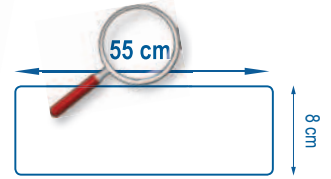

CARACTÉRISTIQUES TECHNIQUES

 100 490

Plastique et
Aluminium

Description : Plateau Aluminium universel avec rotule ergonomique

Conditionnement : Cartons de 10 plateaux

Compléments : Rotule spécifique à insertion facile et blocage en rotation
Réglettes Velcro amovibles