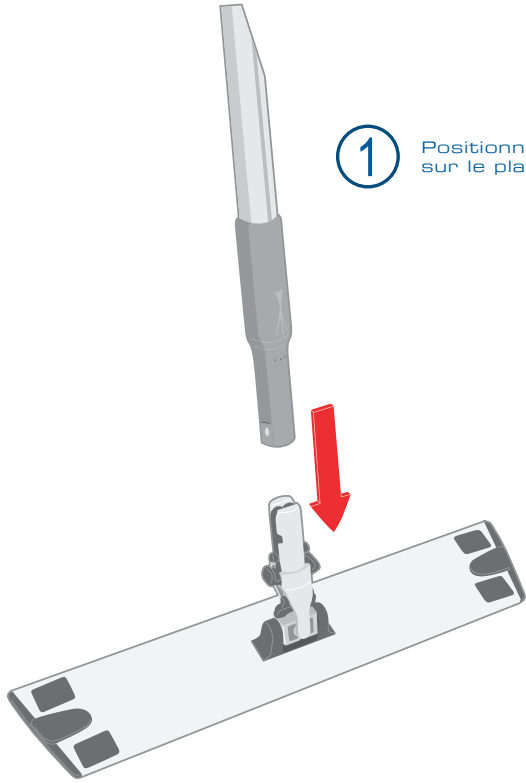

Hôtels

Restaurants

Cafés

Entreprises de propreté

Industries

① Positionner le manche sur le plateau

② Rotation de la rotule à 360° et blocage facile de celle-ci pour un nettoyage vertical

③ Grande durabilité de l'Aluminium Frame : toutes les pièces détachées sont remplaçables

CARACTÉRISTIQUES TECHNIQUES

 100 490

Plastique et
Aluminium

Description : Plateau Aluminium universel avec rotule ergonomique

Conditionnement : Cartons de 10 plateaux

Compléments : Rotule spécifique à insertion facile et blocage en rotation
Réglettes Velcro amovibles

Pièces détachées : Connection (réf. : 100 895)

Protecting ends bleu (réf. : 100 905)
jaune (réf. : 100 906)
vert (réf. : 100 907)
rouge (réf. : 100 908)
noir (réf. : 100 909)

Upper Velcro x 4 (réf. : 100 899)

Velcro spare parts x 2 55 cm (réf. : 100 914)