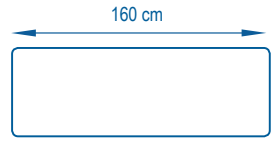

Telescopic Handle

	100 741
	100 742
	100 743
	100 744
	100 896

CARACTÉRISTIQUES TECHNIQUES

Plastique et
Aluminium

Description : Manche télescopique universel

Conditionnement : Cartons de 10 Telescopic handle

Construction : Plastique et aluminium haute densité

Compléments : Globe antidérapant
Bague de calage