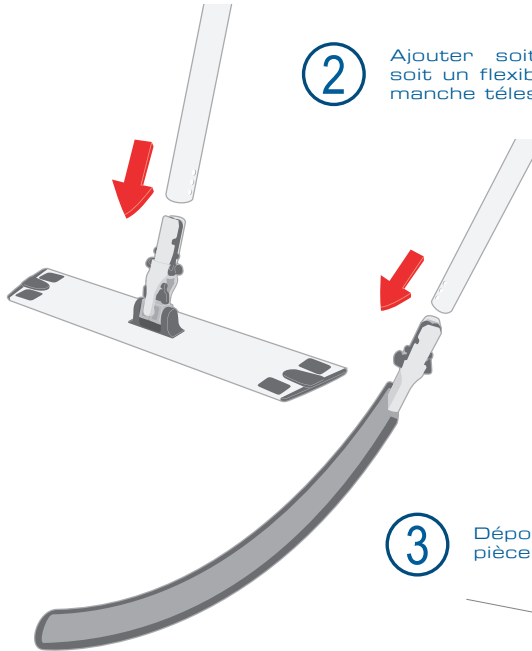

Oui, il est antidérapant !

Lors des nettoyages de murs ou plafonds, l'objectif étant de laver la surface et pas vos avant-bras, ce *Telescopic Handle* possède une bague anti-coulure qui vous permettra de caler votre main pour alléger davantage votre travail. Pour plus d'ergonomie encore, vous pourrez adapter la taille du manche pour le rendre plus long lorsqu'il s'agit de faciliter le passage sous le mobilier ou la glisse de la mop au sol. À contrario, on pourra le rendre plus court pour appliquer plus de force et avoir le plateau près de soi sur les zones plus encrassées.

Le *Telescopic Handle* existe en 5 couleurs pour une affectation par zone limitant ainsi les risques de contaminations croisées. Il peut s'adapter sur la majorité des plateaux du marché (Velcro, poches ou languettes) avec ou sans rotule universelle. Il sera aussi très utile associé à l'*Ergoflex* pour le dépoussiérage en hauteur.

Collectivités

Hôtels

Restaurants

Cafés

Entreprises de propreté

Industries

1

Régler la longueur du manche selon votre taille et son utilisation

2

Ajouter soit un plateau soit un flexible au bout du manche télescopique

3

Dépoussiérer les coins supérieurs d'une pièce avec une housse microfibre

Ergodust - housse microfibre de dépoussiérage à usage long