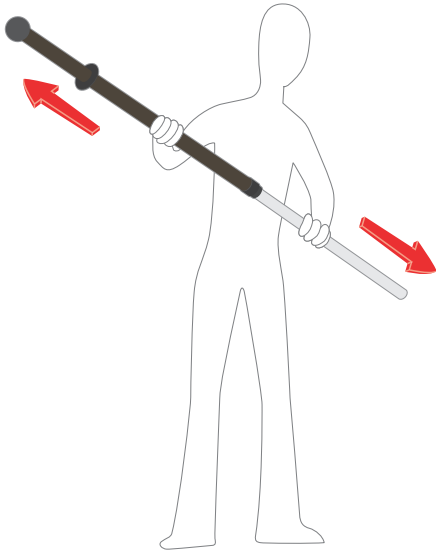

Sa prise en main est aisée et son globe rotatif suit vos mouvements tout au long de la journée pour éviter les *troubles musculo-squelettiques (TMS)*. C'est ce même globe qui permettra au *Telescopic Handle* de ne pas tomber quand vous le poserez contre un mur.

Oui, il est antidérapant !

Lors des nettoyages de murs ou plafonds, l'objectif étant de laver la surface et pas vos avant-bras, ce *Telescopic Handle* possède une bague anti-coulure qui vous permettra de caler votre main pour alléger davantage votre travail. Pour plus d'ergonomie encore, vous pourrez adapter la taille du manche pour le rendre plus long lorsqu'il s'agit de faciliter le passage sous le mobilier ou la glisse de la mop au sol. À contrario, on pourra le rendre plus court pour appliquer plus de force et avoir le plateau près de soi sur les zones plus encrassées.

Le *Telescopic Handle* existe en 5 couleurs pour une affectation par zone limitant ainsi les risques de contaminations croisées. Il peut s'adapter sur la majorité des plateaux du marché (Velcro, poches ou languettes) avec ou sans rotule universelle. Il sera aussi très utile associé à l'*Ergoflex* pour le dépoussiérage en hauteur.

Collectivités

Hôtels

Restaurants

Cafés

Entreprises de propreté

Industries

1

Régler la longueur du manche selon votre taille et son utilisation