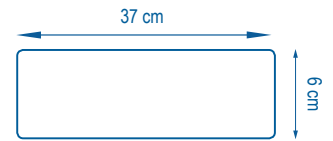

ULTIMATE Window Washer

MADE IN EUROPE

TECHNICAL SPECIFICATIONS

DE C ITEX 100 846

80 % microfiber
(100 % polyester)
20 % polyamide

X500

MAX. 95°C

NO
SOFTENER

Description : Microfiber sleeve for dusting hard-to-reach places

Conditionnement : Cartons de 10 sachets de 2 Ultimate Window Washer

Construction : Velours

Poids au m² : 950 g

Poids sec : 46 g

Poids essoré : /

Imprégnation : /

Finition : Surjet

Finesse du fil : 0,56 dTex