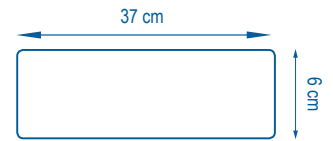

ULTIMATE Window Washer

FABRIQUÉ EN EUROPE

CARACTÉRISTIQUES TECHNIQUES

DE C ITEX 100 846

80 % microfibre
(100 % polyester)
20 % polyamide

X500

MAX. 95°C

PAS
D'ADOUCISSANT

Description : Housse microfibre pour le nettoyage des surfaces lisses (Inox, vitres, miroirs)

Conditionnement : Cartons de 10 sachets de 2 Ultimate Window Washer

Construction : Velours

Poids au m² : 950 g

Poids sec : 46 g

Poids essoré : /

Imprégnation : /

Finition : Surjet

Finesse du fil : 0,56 dTex