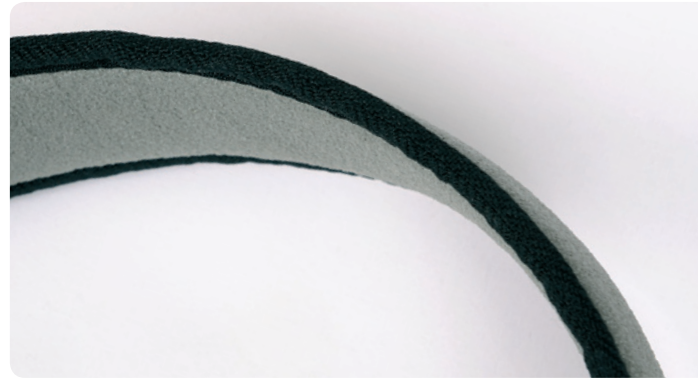

# ***Ergoflex***

55 cm

SMART TEXTILES

SMART TEXTILES

**Ergoflex**

## MANCHE FLEXIBLE POUR NETTOYER LES ZONES DIFFICILES D'ACCÈS

Droit comme un i ou tout tordu, l'*Ergoflex* est un contorsionniste ! Il permet d'atteindre les endroits les plus improbables ou vous n'iriez jamais mettre vos mains. Pour servir réellement à quelque chose, il faudra le couvrir d'une housse soit jetable - la *Dispocover* - soit lavable 300 fois - l'*Ergodust*.