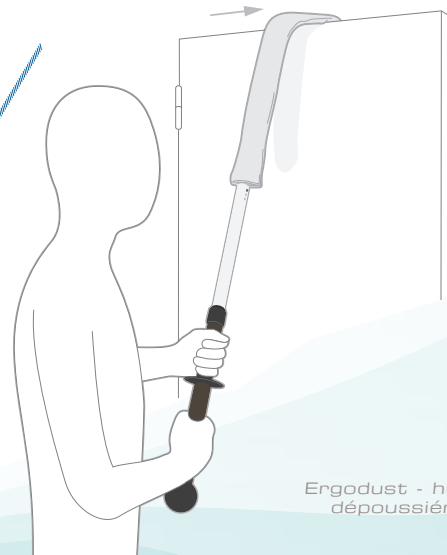

## MANCHE FLEXIBLE POUR NETTOYER LES ZONES DIFFICILES D'ACCÈS

Droit comme un i ou tout tordu, l'*Ergoflex* est un contorsionniste ! Il permet d'atteindre les endroits les plus improbables ou vous n'iriez jamais mettre vos mains. Pour servir réellement à quelque chose, il faudra le couvrir d'une housse soit jetable - la *Dispocover* - soit lavable 300 fois - l'*Ergodust*.

L'*Ergoflex* et l'une de ces housses, une fois réunis, n'ont besoin de personne d'autre pour travailler. Ils n'ont même pas besoin d'eau car ils font le job à sec par force électrostatique, attirant la poussière partout où elle se cache.

Entreprises de propreté

Industries

1

Enfiler une des deux housses microfibre de la gamme sur le manche flexible

2

Ajuster la courbure du manche flexible selon vos besoins

3

Nettoyer les zones les plus hautes et les plus difficiles d'accès avec facilité

Dispocover - housse microfibre à usage unique

Ergodust - housse microfibre de dépeussierage à usage long

Utiliser l'Ergoflex associé au Mini Telescopic Handle pour limiter les troubles musculo-squelettiques (TMS)