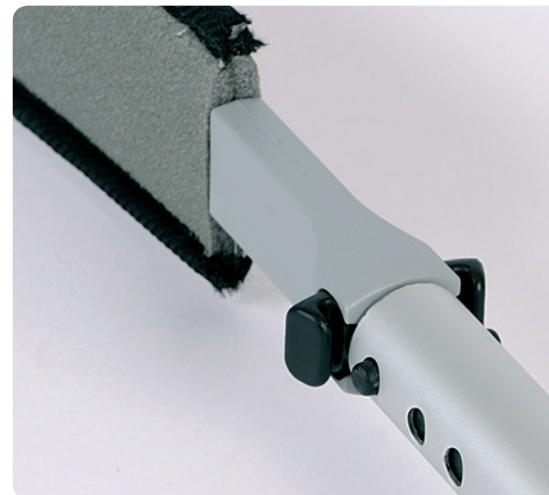

## MANCHE FLEXIBLE POUR NETTOYER LES ZONES DIFFICILES D'ACCÈS

Droit comme un i ou tout tordu, l'*Ergoflex* est un contorsionniste ! Il permet d'atteindre les endroits les plus improbables ou vous n'iriez jamais mettre vos mains. Pour servir réellement à quelque chose, il faudra le couvrir d'une housse soit jetable - la *Dispocover* - soit lavable 300 fois - l'*Ergodust*.

L'*Ergoflex* et l'une de ces housses, une fois réunis, n'ont besoin de personne d'autre pour travailler. Ils n'ont même pas besoin d'eau car ils font le job à sec par force électrostatique, attirant la poussière partout où elle se cache.

En connectant à la place de la poignée les manches télescopiques de la gamme DECITEX (*Mini* 77 cm ou standard 1,60 m), vous pourrez dépoussiérer en toute sécurité, même en hauteur, les deux pieds au sol.

L'*Ergoflex* est l'outil ergonomique indispensable pour dépoussiérer derrière un radiateur, au-dessus des meubles, des télévisions ou même des portes. Il pourra aussi aller dans les endroits les plus critiques muni de sa housse jetable la *Dispocover* pour nettoyer par exemple le dessus de scialytiques en bloc opératoire. Encore une innovation addictive dès la première utilisation !