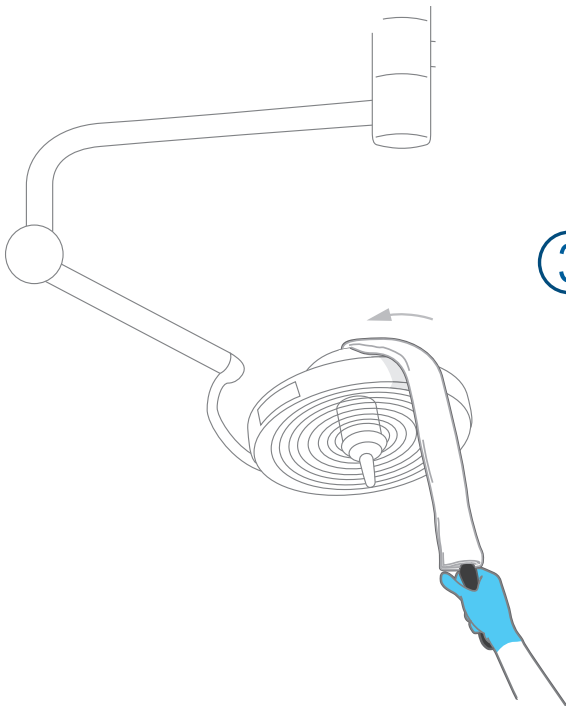

Entreprises de propreté

Industries

1

Enfiler une des deux housses microfibre de la gamme sur le manche flexible

2

Ajuster la courbure du manche flexible selon vos besoins

3

Nettoyer les zones les plus hautes et les plus difficiles d'accès avec facilité

Dispocover - housse microfibre à usage unique

Ergodust - housse microfibre de dépeussierage à usage long

Utiliser l'Ergoflex associé au Mini Telescopic Handle pour limiter les troubles musculo-squelettiques (TMS)