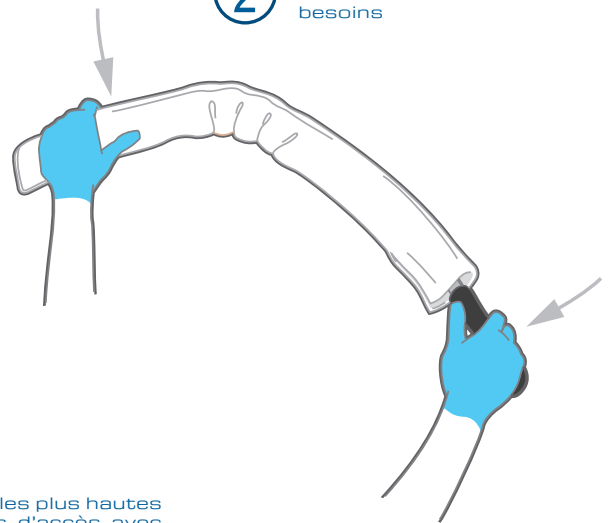

Entreprises de propreté

Industries

1

Enfiler une des deux housses microfibre de la gamme sur le manche flexible

2

Ajuster la courbure du manche flexible selon vos besoins

3

Nettoyer les zones les plus hautes et les plus difficiles d'accès avec facilité

Dispocover - housse microfibre à usage unique

Ergodust - housse microfibre de dépeussierage à usage long

Utiliser l'Ergoflex associé au Mini Telescopic Handle pour limiter les troubles musculo-squelettiques (TMS)