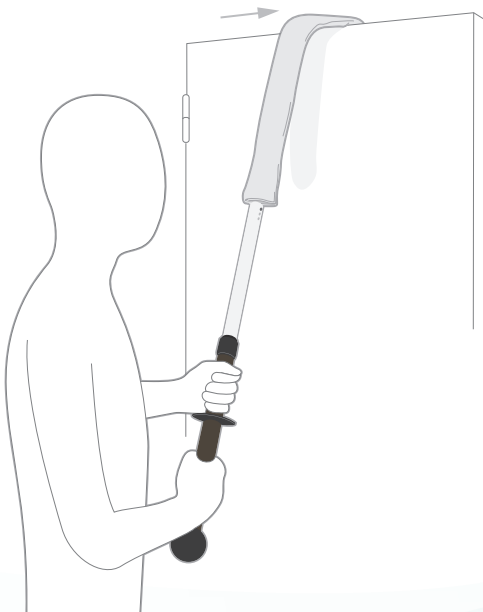

Entreprises de propreté

Industries

1

Enfiler la housse microfibre de dépoussiérage à usage long sur le manche flexible

2

Ajuster la courbure du manche flexible selon vos besoins

3

Nettoyer les zones les plus hautes et les plus difficiles d'accès avec facilité

Utiliser l'Ergoflex associé au Mini Telescopic Handle pour limiter les troubles musculo-squelettiques (TMS)