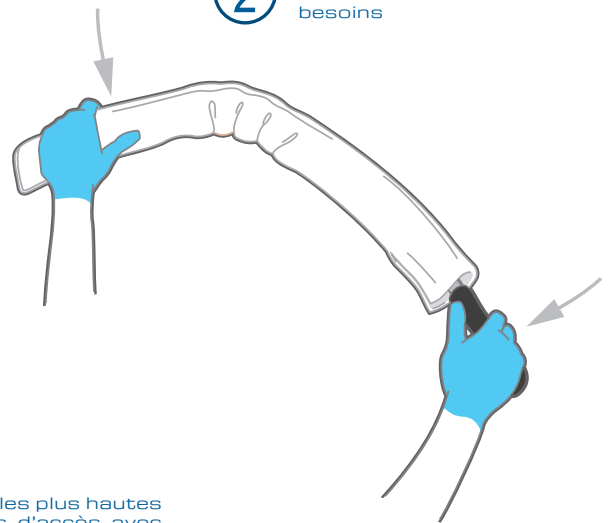

Cafés

Entreprises de propreté

Industries

1

Enfiler une des deux housses microfibre de la gamme sur le manche flexible

2

Ajuster la courbure du manche flexible selon vos besoins

3

Nettoyer les zones les plus hautes et les plus difficiles d'accès avec facilité

Dispocover - housse microfibre à usage unique

Ergodust - housse microfibre de dépeussierage à usage long

Utiliser l'Ergoflex associé au Mini Telescopic Handle pour limiter les troubles musculo-squelettiques (TMS)