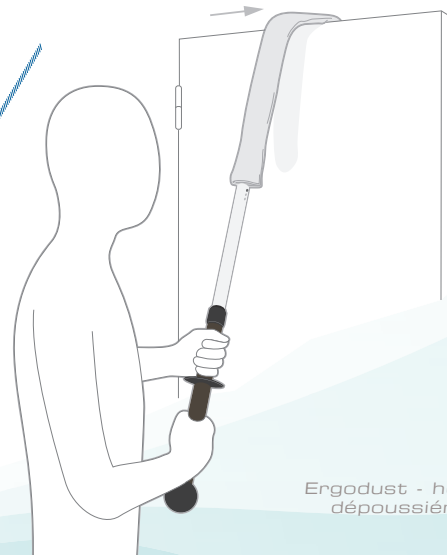

L'*Ergoflex* et l'une de ces housses, une fois réunis, n'ont besoin de personne d'autre pour travailler. Ils n'ont même pas besoin d'eau car ils font le job à sec par force électrostatique, attirant la poussière partout où elle se cache.

L'*Ergoflex* est l'outil ergonomique indispensable pour dépoussiérer derrière un radiateur, au-dessus des meubles, des télévisions ou même des portes. Il pourra aussi aller dans les endroits les plus critiques muni de sa housse jetable la *Dispocover* pour nettoyer par exemple le dessus de scialytiques en bloc opératoire. Encore une innovation addictive dès la première utilisation !

Cafés

Entreprises de propreté

Industries

1

Enfiler une des deux housses microfibre de la gamme sur le manche flexible

2

Ajuster la courbure du manche flexible selon vos besoins

3

Nettoyer les zones les plus hautes et les plus difficiles d'accès avec facilité

Dispocover - housse microfibre à usage unique

Ergodust - housse microfibre de dépeussierage à usage long

Utiliser l'Ergoflex associé au Mini Telescopic Handle pour limiter les troubles musculo-squelettiques (TMS)