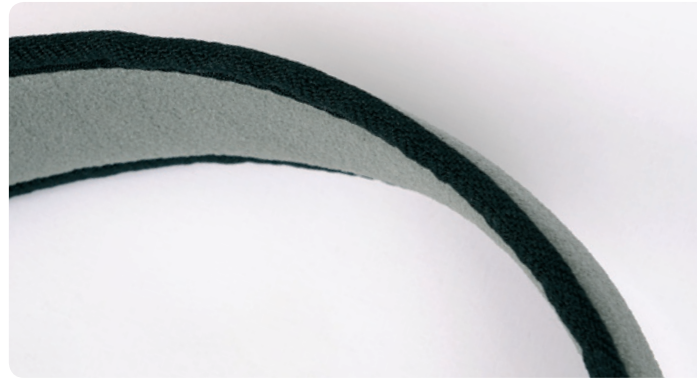

55 cm

SMART TEXTILES

SMART TEXTILES

Ergoflex

MANCHE FLEXIBLE POUR NETTOYER LES ZONES DIFFICILES D'ACCÈS

Droit comme un i ou tout tordu, l'*Ergoflex* est un contorsionniste ! Il permet d'atteindre les endroits les plus improbables ou vous n'iriez jamais mettre vos mains. Pour servir réellement à quelque chose, il faudra le couvrir d'une housse soit jetable - la *Dispocover* - soit lavable 300 fois - l'*Ergodust*.