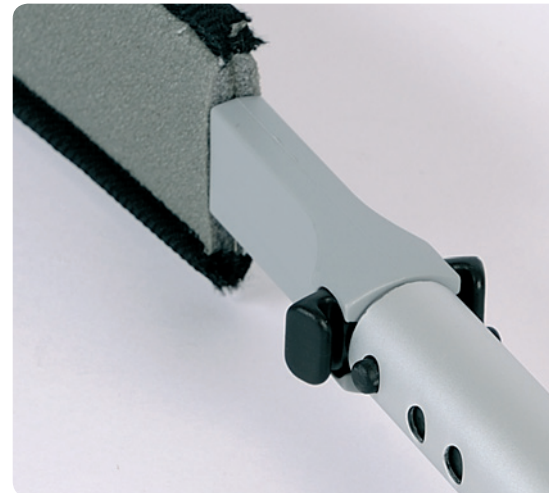

55 cm

SMART TEXTILES

SMART TEXTILES

Ergoflex

MANCHE FLEXIBLE POUR NETTOYER LES ZONES DIFFICILES D'ACCÈS

Droit comme un i ou tout tordu, l'*Ergoflex* est un contorsionniste ! Il permet d'atteindre les endroits les plus improbables ou vous n'iriez jamais mettre vos mains. Pour servir réellement à quelque chose, il faudra le couvrir d'une housse soit jetable - la *Dispocover* - soit lavable 300 fois - l'*Ergodust*.

L'*Ergoflex* et l'une de ces housses, une fois réunis, n'ont besoin de personne d'autre pour travailler. Ils n'ont même pas besoin d'eau car ils font le job à sec par force électrostatique, attirant la poussière partout où elle se cache.

En connectant à la place de la poignée les manches télescopiques de la gamme DECITEX (*Mini* 77 cm ou standard 1,60 m), vous pourrez dépoussiérer en toute sécurité, même en hauteur, les deux pieds au sol.

L'*Ergoflex* est l'outil ergonomique indispensable pour dépoussiérer derrière un radiateur, au-dessus des meubles, des télévisions ou même des portes. Il pourra aussi aller dans les endroits les plus critiques muni de sa housse jetable la *Dispocover* pour nettoyer par exemple le dessus de scialytiques en bloc opératoire. Encore une innovation addictive dès la première utilisation !