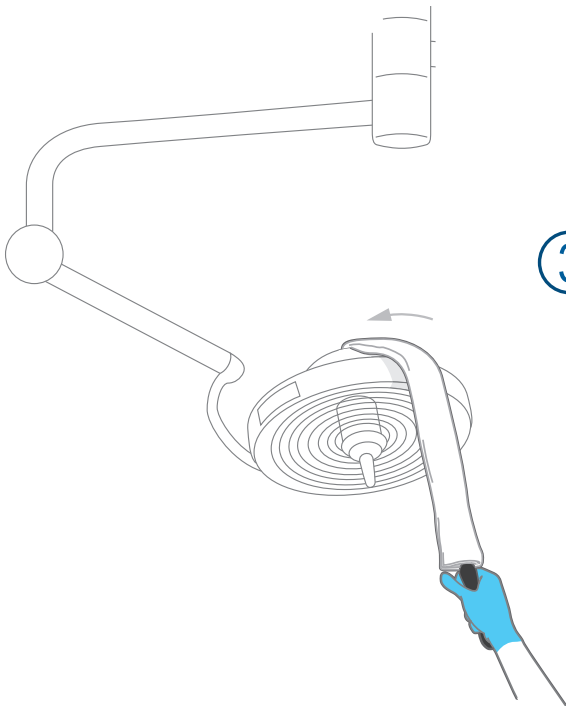

Cafés

Entreprises de propreté

Industries

1

Enfiler une des deux housses microfibre de la gamme sur le manche flexible

2

Ajuster la courbure du manche flexible selon vos besoins

3

Nettoyer les zones les plus hautes et les plus difficiles d'accès avec facilité

Dispocover - housse microfibre à usage unique

Ergodust - housse microfibre de dépeussierage à usage long

Utiliser l'Ergoflex associé au Mini Telescopic Handle pour limiter les troubles musculo-squelettiques (TMS)