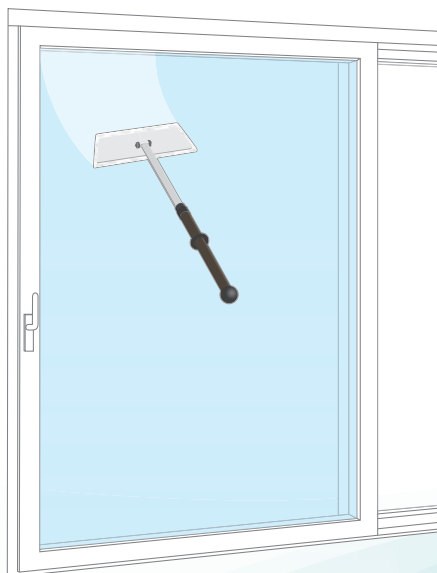

Le *Mini Telescopic Handle* mesure 77 cm et s'ajuste à la taille de l'utilisateur pour éviter les *troubles musculo-squelettiques (TMS)*. Il est ultra léger, possède un globe ergonomique antidérapant et rotatif ainsi qu'une bague anti-coulure qui vous permettra de caler votre main pour alléger encore votre travail.

2

Ajouter soit un plateau soit un flexible au bout du manche télescopique

3

Dépoussiérer les coins supérieurs d'une pièce avec une housse microfibre

Ergodust - housse microfibre de dépoussiérage à usage long

Utiliser l'Ergoflex associé au Mini Telescopic Handle pour limiter les troubles musculo-squelettiques (TMS)

4

Nettoyer une surface haute verticale avec une mop microfibre

Mop V200 - mop microfibre pour les surfaces lisses (Inox, vitres, miroirs)