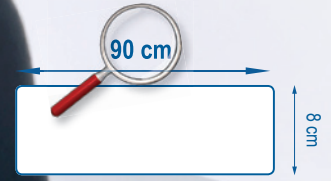

Aluminium Frame