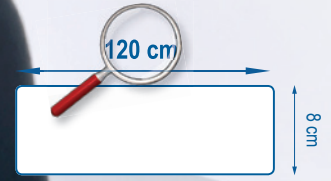

Aluminium Frame