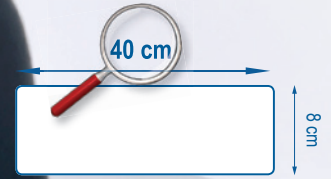

Aluminium Frame