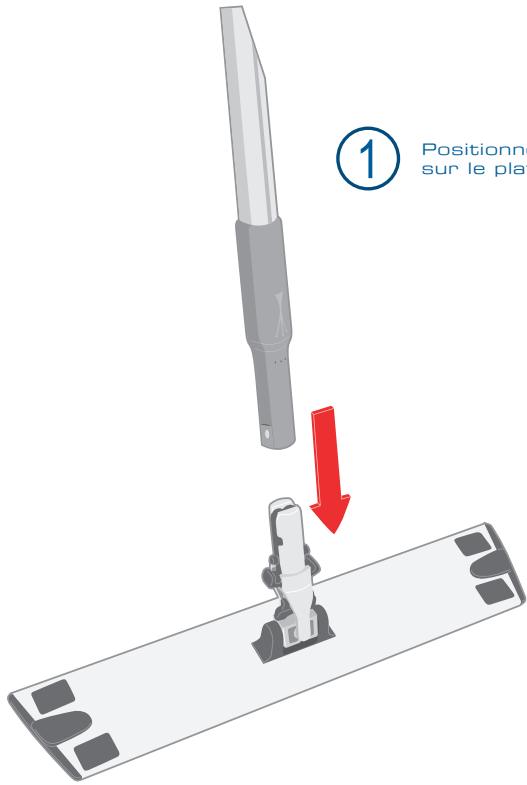

Positionner le manche sur le plateau

2

Rotation de la rotule à 360° et blocage facile de celle-ci pour un nettoyage vertical

3

Grande durabilité de l'Aluminium Frame : toutes les pièces détachées sont remplaçables