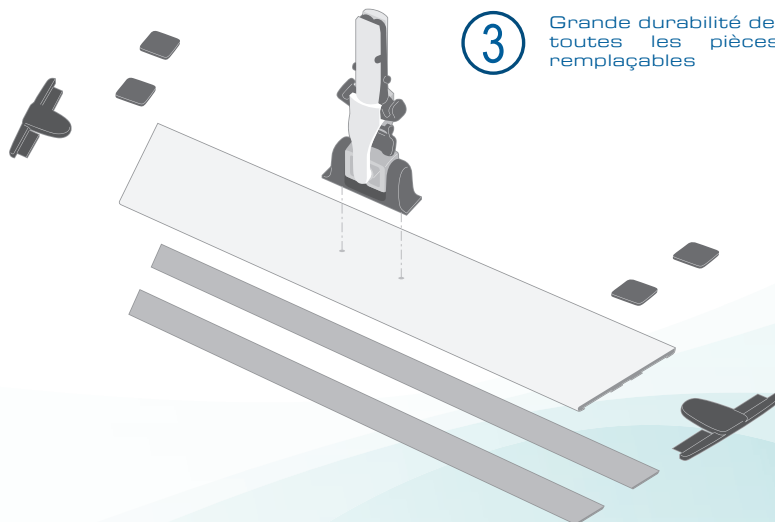

③ Grande durabilité de l'Aluminium Frame : toutes les pièces détachées sont remplaçables