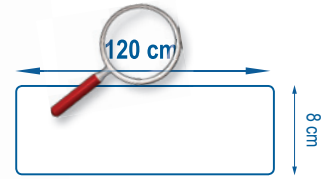

SMART TEXTILES

Aluminium Frame

CARACTÉRISTIQUES TECHNIQUES

100 785

Plastique
Aluminium

Description : Plateau Aluminium universel avec rotule ergonomique

Conditionnement : Cartons de 10 plateaux

Compléments : Rotule spécifique à insertion facile et blocage en rotation
Réglettes Velcro amovibles