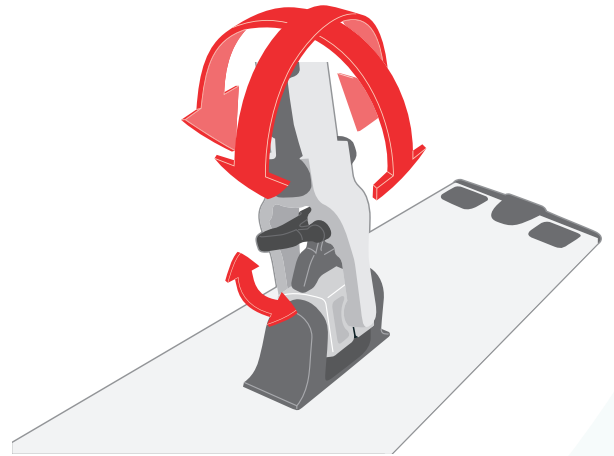

La rotule de l'*Aluminium Frame* est brevetée et permet une insertion facile dans tous les manches de la gamme. Personne ne se pincera plus les doigts pour la positionner ou l'enlever. Cette rotule tourne à 360° pour une utilisation en toute ergonomie et se bloque facilement pour le nettoyage vertical ou pour éviter la chute du manche s'il repose contre un mur.

Positionner le manche sur le plateau

2

Rotation de la rotule à 360° et blocage facile de celle-ci pour un nettoyage vertical

3

Grande durabilité de l'Aluminium Frame : toutes les pièces détachées sont remplaçables