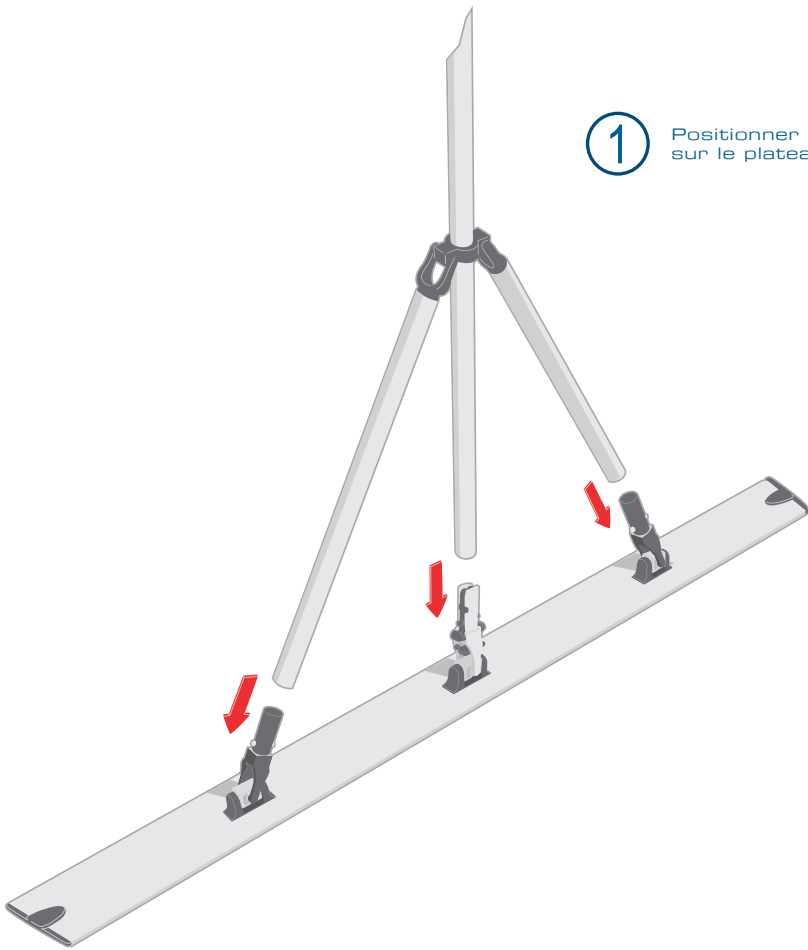

La rotule de l'*Aluminium Frame* est brevetée et permet une insertion facile dans tous les manches de la gamme. Personne ne se pincera plus les doigts pour la positionner ou l'enlever. Cette rotule tourne à 360° pour une utilisation en toute ergonomie et se bloque facilement pour le nettoyage vertical ou pour éviter la chute du manche s'il repose contre un mur.

Velcro spare parts x 2 120 cm (réf. : 100 916)

SMART TEXTILES

Aluminium Frame

PROTOCOLE

Industries de pointe

Blocs opératoires / Services de réanimation

Services de santé

Maisons de retraite

Collectivités

Hôtels

Restaurants

Cafés

Entreprises de propreté

Industries

1

Positionner le manche sur le plateau