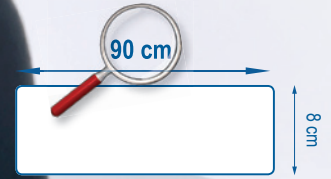

Aluminium Frame