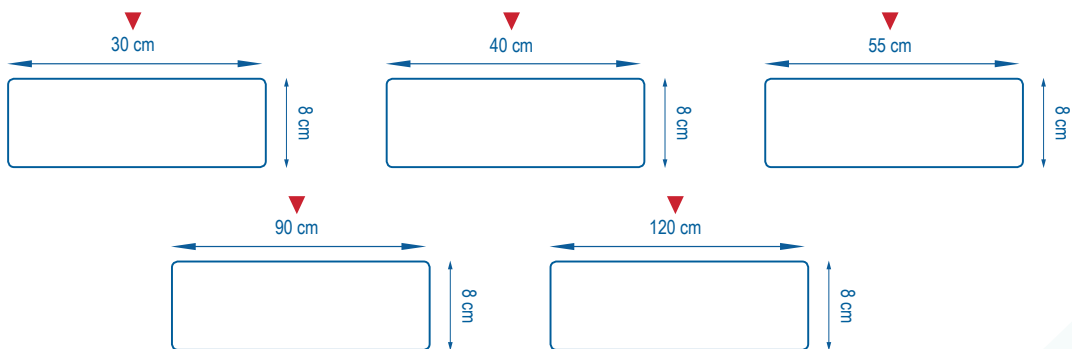

Aluminium Frame