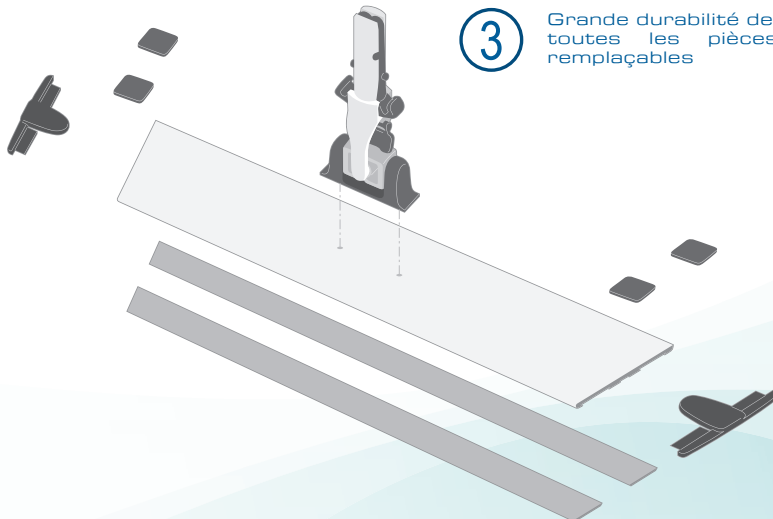

La rotule de l'*Aluminium Frame* est brevetée et permet une insertion facile dans tous les manches de la gamme. Personne ne se pincera plus les doigts pour la positionner ou l'enlever. Cette rotule tourne à 360° pour une utilisation en toute ergonomie et se bloque facilement pour le nettoyage vertical ou pour éviter la chute du manche s'il repose contre un mur.

Positionner le manche sur le plateau

2

Rotation de la rotule à 360° et blocage facile de celle-ci pour un nettoyage vertical

3

Grande durabilité de l'Aluminium Frame : toutes les pièces détachées sont remplaçables