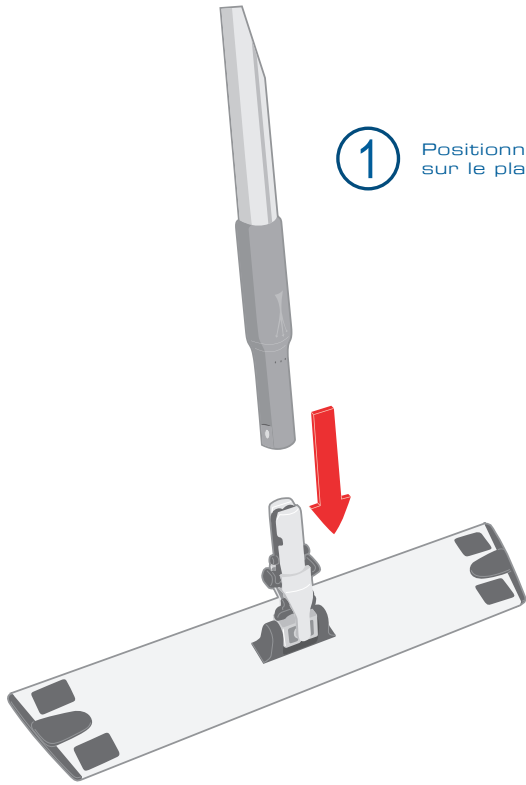

Collectivités

Hôtels

Restaurants

Cafés

Entreprises de propreté

Industries

① Positionner le manche sur le plateau

② Rotation de la rotule à 360° et blocage facile de celle-ci pour un nettoyage vertical

③ Grande durabilité de l'Aluminium Frame : toutes les pièces détachées sont remplaçables

CARACTÉRISTIQUES TECHNIQUES

100 784

Plastique
Aluminium

Description : Plateau Aluminium universel avec rotule ergonomique