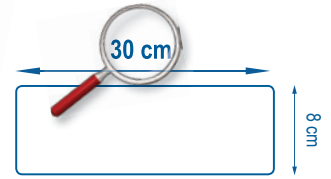

Le bleu, le jaune, le vert, le rouge ou le noir seront vos choix de couleurs pour personnaliser les embouts de votre plateau selon vos envies. Ces couleurs pourront aussi permettre une affectation par zone et limiter les contaminations croisées. Une grande variété de dimensions est disponible allant de 30 cm à 1,20 m !