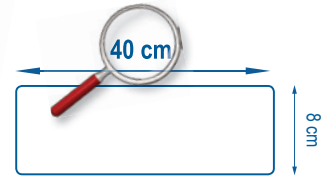

CARACTÉRISTIQUES TECHNIQUES

100 396

Plastique et
Aluminium

Description : Plateau Aluminium universel avec rotule ergonomique

Conditionnement : Cartons de 10 plateaux

Compléments : Rotule spécifique à insertion facile et blocage en rotation
Réglettes Velcro amovibles

Pièces détachées : Connection (réf. : 100 895)

Protecting ends bleu (réf. : 100 905)
jaune (réf. : 100 906)
vert (réf. : 100 907)
rouge (réf. : 100 908)
noir (réf. : 100 909)

Upper Velcro x 4 (réf. : 100 899)

Velcro spare parts x 2 40 cm (réf. : 100 913)