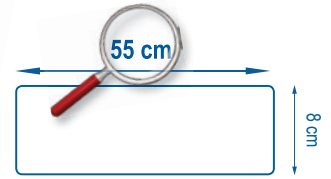

CARACTÉRISTIQUES TECHNIQUES

100 490

Plastique et
Aluminium

Description : Plateau Aluminium universel avec rotule ergonomique

Conditionnement : Cartons de 10 plateaux

Compléments : Rotule spécifique à insertion facile et blocage en rotation
Réglettes Velcro amovibles

Pièces détachées : Connection (réf. : 100 895)

Protecting ends bleu (réf. : 100 905)
jaune (réf. : 100 906)
vert (réf. : 100 907)
rouge (réf. : 100 908)
noir (réf. : 100 909)

Upper Velcro x 4 (réf. : 100 899)

Velcro spare parts x 2 55 cm (réf. : 100 914)