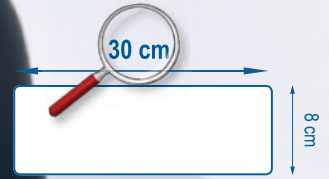

Aluminium Frame