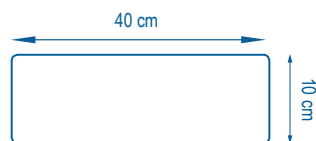

SMART TEXTILES