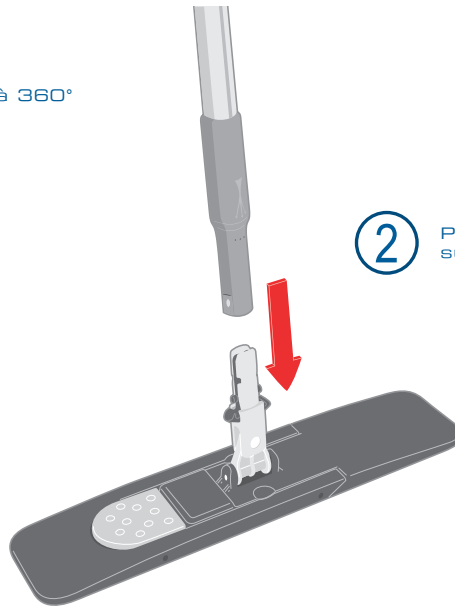

1

Rotation de la rotule à 360°

2

Positionner le manche sur le plateau

3

Appuyer sur la pédale et tirer sur le manche pour ouvrir le plateau

4

Insérer le plateau dans les poches de la mop