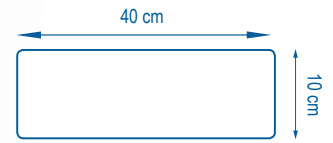

CARACTÉRISTIQUES TECHNIQUES

100 102

Polypropylène
haute densité

Description : Plateau pour mop à poches universel avec rotule ergonomique

Conditionnement : Cartons de 10 Breakframe

Compléments : Rotule spécifique à insertion facile
Blocage magnétique

Pièces détachées : Aucune