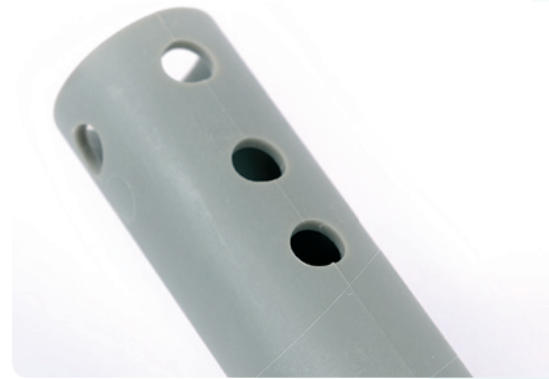

## CONNECTION ERGONOMIQUE POUR FACILITER LE MOUVEMENT EN «S»

Drôle de petit objet, à quoi ça peut bien servir ? Comment ça marche ? Ça ne ressemble à rien de connu. Pas de panique, on va vous expliquer ! Le *Curve* se place entre un manche et un plateau pour créer une courbe. OK, maintenant vous savez où le placer... mais ça ne répond toujours pas la question: à quoi ça sert ???

Une fois positionné entre le manche et le plateau, la courbe créée par le *Curve* permet d'amplifier le mouvement de vos poignets. Ces derniers seront significativement moins sollicités pour dessiner des «S» lors de vos longues séances de dépeussierage des sols. Dit de façon plus technique, il permet de limiter les *troubles musculo-squelettiques (TMS)*.

Éloignant le plateau du manche le *Curve* supprime aussi une partie de la force appliquée sur le plateau améliorant ainsi la glisse au sol. Ce phénomène est particulièrement appréciable lors des phases de dépeussierage avec les mops microfibre qui attirent naturellement la poussière à elle.

## CARACTÉRISTIQUES TECHNIQUES

100 898

Nylon et  
Polyoxyméthylène

**Description :** Connection ergonomique pour faciliter le mouvement en «S»

**Dimensions :** 12 cm supplémentaire de rallonge

**Conditionnement :** Cartons de 10 Curves