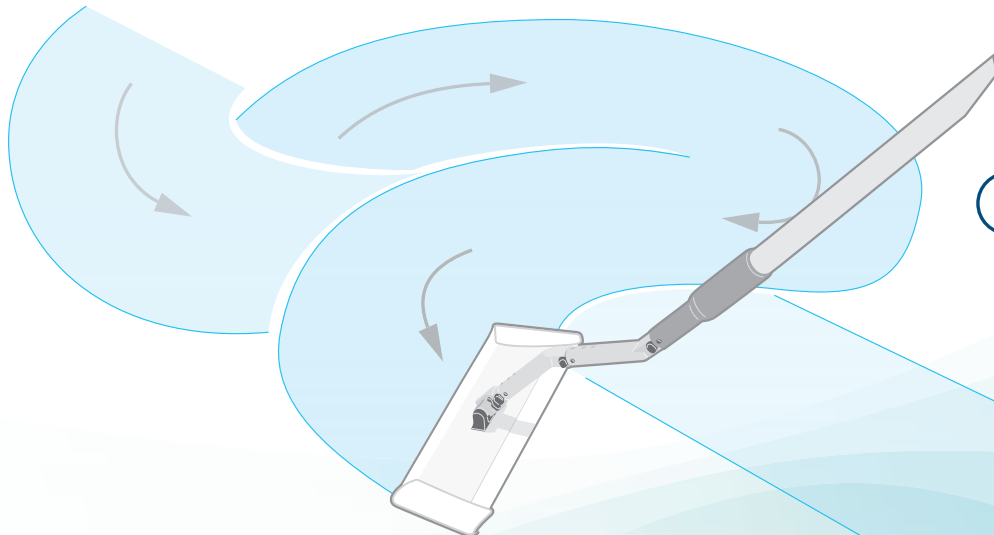

## CONNECTION ERGONOMIQUE POUR FACILITER LE MOUVEMENT EN «S»

Drôle de petit objet, à quoi ça peut bien servir ? Comment ça marche ? Ça ne ressemble à rien de connu. Pas de panique, on va vous expliquer ! Le *Curve* se place entre un manche et un plateau pour créer une courbe. OK, maintenant vous savez où le placer... mais ça ne répond toujours pas la question: à quoi ça sert ???

Éloignant le plateau du manche le *Curve* supprime aussi une partie de la force appliquée sur le plateau améliorant ainsi la glisse au sol. Ce phénomène est particulièrement appréciable lors des phases de dépeussierage avec les mops microfibre qui attirent naturellement la poussière à elle.

Restaurants

Cafés

Entreprises de propreté

Industries

1

Positionner le Curve entre le manche et le plateau ; accessoire adaptable sur tous les plateaux du marché

Aluminium Frame - plateau aluminium universel avec rotule ergonomique

Plateau à poches ou à languettes avec rotule universelle

2

Effectuer facilement des mouvements plus amples grâce au Curve