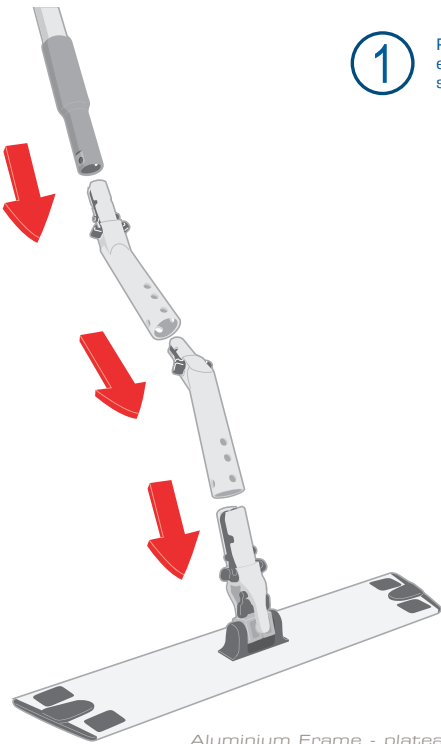

## CONNECTION ERGONOMIQUE POUR FACILITER LE MOUVEMENT EN «S»

Drôle de petit objet, à quoi ça peut bien servir ? Comment ça marche ? Ça ne ressemble à rien de connu. Pas de panique, on va vous expliquer ! Le *Curve* se place entre un manche et un plateau pour créer une courbe. OK, maintenant vous savez où le placer... mais ça ne répond toujours pas la question: à quoi ça sert ???

## CARACTÉRISTIQUES TECHNIQUES

100 898

Nylon et  
Polyoxyméthylène

**Description :** Connection ergonomique pour faciliter le mouvement en «S»

**Dimensions :** 12 cm supplémentaire de rallonge

**Conditionnement :** Cartons de 10 Curves

Restaurants

Cafés

Entreprises de propreté

Industries

1

Positionner le Curve entre le manche et le plateau ; accessoire adaptable sur tous les plateaux du marché

Aluminium Frame - plateau aluminium universel avec rotule ergonomique

Plateau à poches ou à languettes avec rotule universelle

2

Effectuer facilement des mouvements plus amples grâce au Curve