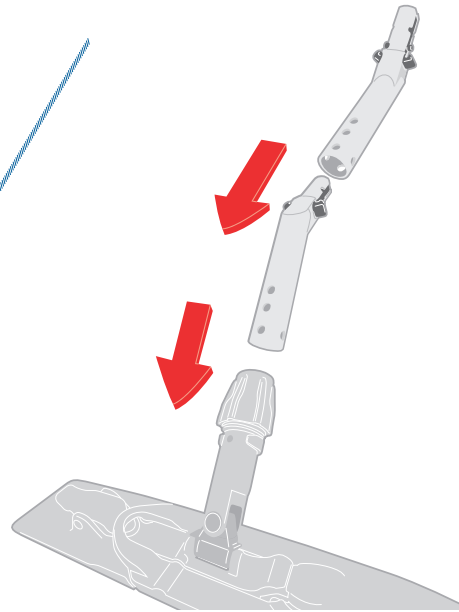

## CONNECTION ERGONOMIQUE POUR FACILITER LE MOUVEMENT EN «S»

Drôle de petit objet, à quoi ça peut bien servir ? Comment ça marche ? Ça ne ressemble à rien de connu. Pas de panique, on va vous expliquer ! Le *Curve* se place entre un manche et un plateau pour créer une courbe. OK, maintenant vous savez où le placer... mais ça ne répond toujours pas la question: à quoi ça sert ???

Éloignant le plateau du manche le *Curve* supprime aussi une partie de la force appliquée sur le plateau améliorant ainsi la glisse au sol. Ce phénomène est particulièrement appréciable lors des phases de dépeussierage avec les mops microfibre qui attirent naturellement la poussière à elle.

Restaurants

Cafés

Entreprises de propreté

Industries

1

Positionner le Curve entre le manche et le plateau ; accessoire adaptable sur tous les plateaux du marché

Aluminium Frame - plateau aluminium universel avec rotule ergonomique

Plateau à poches ou à languettes avec rotule universelle

2

Effectuer facilement des mouvements plus amples grâce au Curve