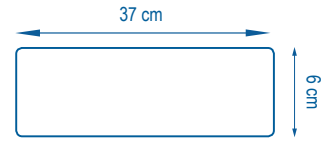

ULTIMATE Window Washer

MADE IN EUROPE

TECHNICAL SPECIFICATIONS

DE C ITEX 100 846

80 % microfiber
(100 % polyester)
20 % polyamide

X500

MAX. 95°C

NO
SOFTENER

Description : Microfiber sleeve for dusting hard-to-reach places

Conditionnement : Cartons de 10 sachets de 2 Ultimate Window Washer

Construction : Velours

Poids au m² : 950 g

Poids sec : 46 g

Poids essoré : /

Imprégnation : /

Finition : Surjet

Finesse du fil : 0,56 dTex