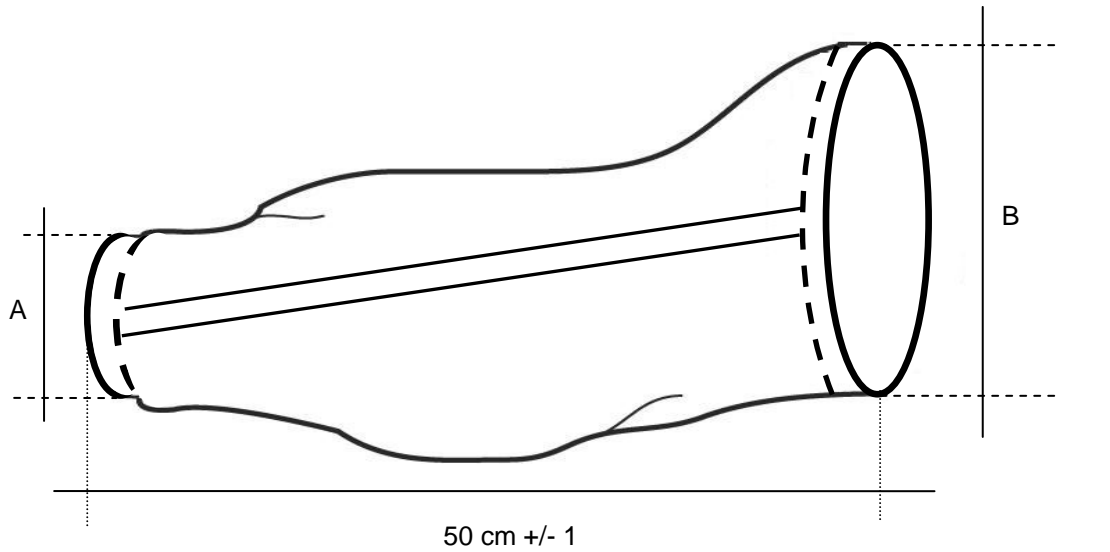

REFERENCE 00004030	DESCRIPTION: TOP-MANCHETTE TYVEK AVEC BORD SOUDE	
	Fil	: Utiliser seulement le FIL de NYLON
	Production	: avec machine ultra-son
	Elastique	: avec machine ultra-son RAIMA, faire un bord de 3,5 cm aux poignets et avant-bras, attention insérer l'élastique à anneau (03x10)
	Emballage	: carton de 50 paires (protégés par une enveloppe en polyéthylène 50x20x20x80).

Fig. modèle et dimension

A = elastique 8 cm +/- 1
 B = elastique 12 cm +/- 1

Etiquette pour carton

Tyvek

18034058082038

MADE IN

-MEZZEMANICHE - 2 ELASTICI - cm. 48
 -MANCHETTES -2 ELASTIQUES - cm. 48
 -SLEEVERS COVER - 2 ELASTIC -cm. 48
 -SCHUTZARMEL-2 GUMMIBANDE-cm. 48