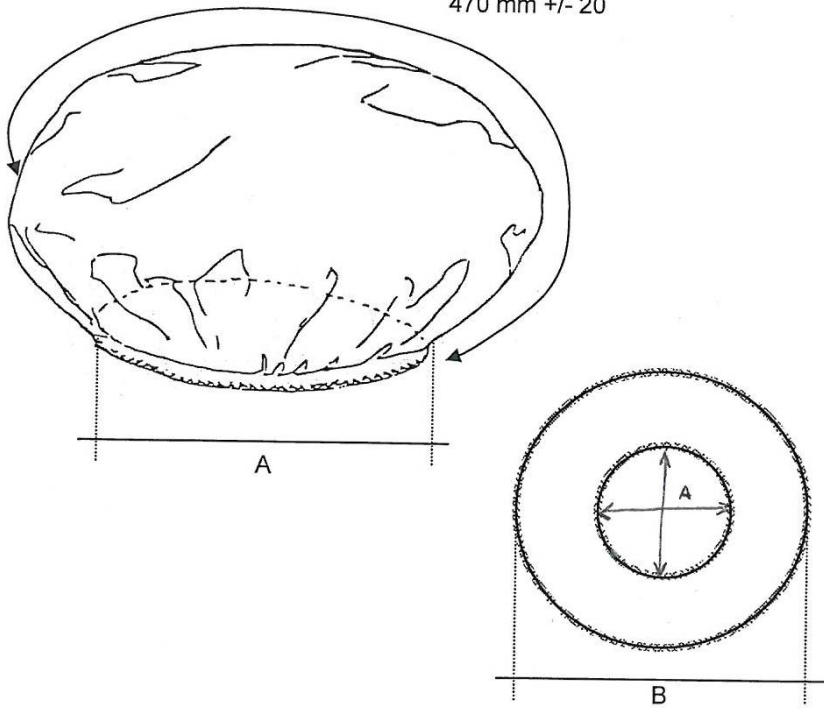

<b>REFERENCE</b>  <b>00008001</b>	<b>DESCRIPTION:</b> <b>CHARLOTTE AVEC ELASTIQUE PLP 12 gr BLANC – DIAMETRE 50 cm</b>
<b>PACKAGING</b>	1.000 pcs – 10 boxes x 100 pcs

Fig. modèle et dimensions

**A** = diamètre élastique à repose 130 +/- 20 mm  
**B** = diamètre charlotte 280 +/- 20 mm