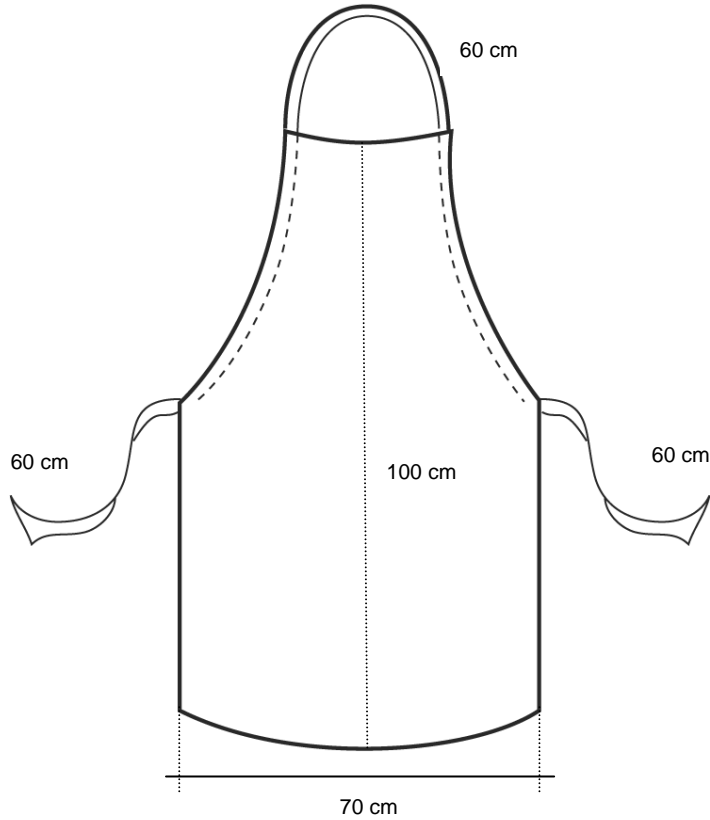

CODICE	DESCRIZIONE:
11005325	GREMBIULE PLP 50 GR. BIANCO CON PETTORINA CM 70X100 + LACCI
	PACKAGING 100 pcs

Fig. modello e dimensioni

Etichetta taglia per cartone

POLIGARD[®]

18034058001381

PLP 50 GR.
WHITE-BIANCO-WEISS-BLANC

-GREMBIULI A PETTORINA MIS.70X100 cm.
-TABLIER A BAVETTE MIS. 70X100 cm.
-BIB APRON MIS. 70 X 100 cm.
-LATZ SCHURZE MIS.70X100 cm.

MADE IN

11005325

100 PCS

LOT. 

000000

Emissione: RS 

Verifica: PRO 