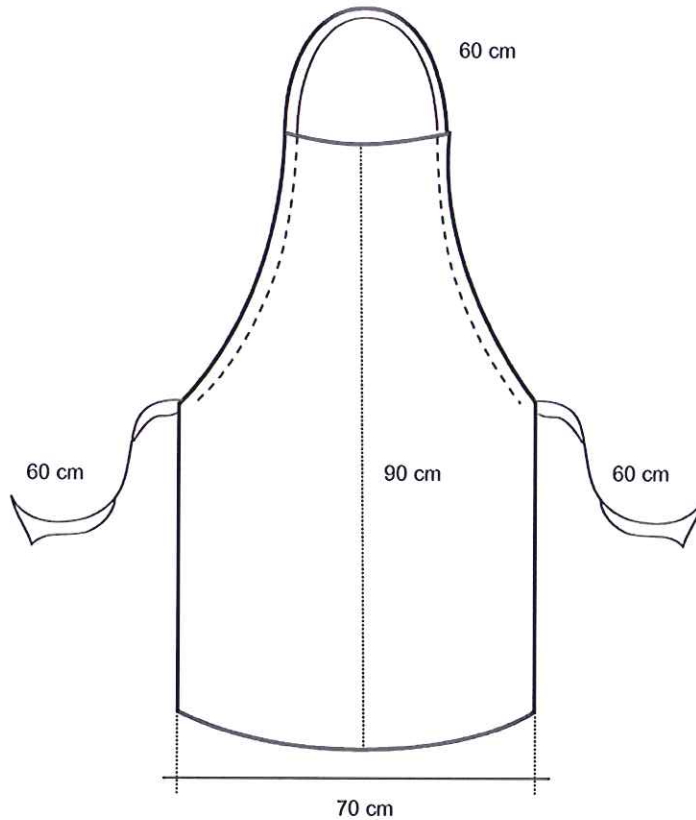

CODICE	DESCRIZIONE: GREMBIULE A PETTORINA IN PLP 50 gr CON LACCI IN PLP 30 gr – 70x90 cm
11005331	Assemblaggio : mediante macchina colaretto, con filo di cotone bianco, formare i lacci di chiusura in fettuccia PLP 30 gr bianca da 60 cm in vita e da 60 cm intorno al collo
	Imballo : scatola da 100 pezzi

Fig. modello e dimensioni

Etichetta per cartone

POLIGARD®

18034058001428

PLP 50 gr.
WHITE-BIANCO-WEISS-BLANC

- GREMBIULI A PETTORINA MIS.70X90 cm.
- TABLIER A BAVETTE MIS. 70X90cm.
- BIB APRON MIS.70X90 cm.
- LATZ SCHUERZE MIS.70X90 cm.

MADE IN

11005331

100 PCS

LOT. 

000000