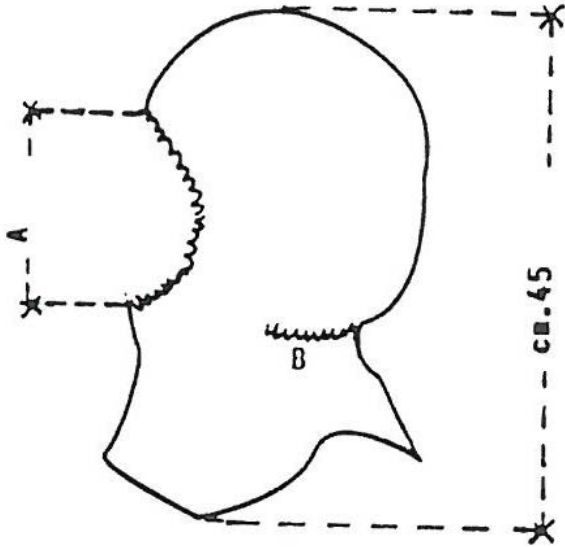

REFERENCE	DESCRIPTION: CAGOULE AVEC ELASTIQUE EN POLIGARD 50 gr BLANC
11015051	Production : coutures extérieures Elastique : au tour du visage (A) et all' intérieur de la nuque (B). Carton : de 100 pièces (protégés par une enveloppe de polyéthylène)

Fig. modèle et dimensions

A = élastique 20 cm +/- 1
B = élastique 12 cm +/- 1

Etiquette pour carton

18034058011458

POLIGARD®

PLP 50 A
BIANCO - BLANC - WHITE - WEISS
 -CAPPUCCIO PIATTO A SCAFANDRO EL.VISO+NUCA
 -CAGOULE PLAT ELASTIQUE FACE + NUQUE
 -FLAT HOOD ELASTIC FACE - NECK
 -FLACHE KAPUZE GESICHT - NACHEN GUMMIZUG