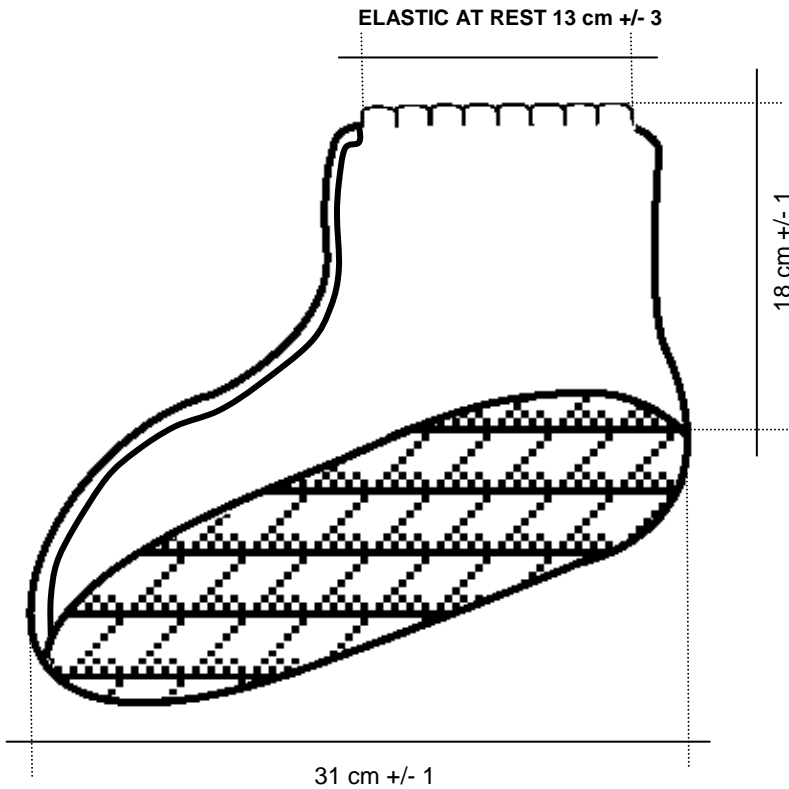

CODE 11015726	DESCRIPTION: TOP-SHOECOVER TYVEK + ANTISLIDE SOLE 31 cm
	PACKAGING Carton of 100 pairs (10 bags of 10 pairs), protected by a bag

Picture model and size

Bag label

Carton and bag label

bag closure label

18034058013292

Tyvek

-COPRISCARPE CON ELASTICO+SUOLA ANTISCIVOLO 31 cm
-SHOECOVERS WITH ELASTHOOD+ANTISLIDE SOLE 31 cm
-SURCHAUSSURES AVEC ELASTIQUE+SEMELLE ANTIGLISSE 31 cm
-UEBERSCHUHE MIT GUMMIBAND+SOHLE GEGEN GLEITBAHN 31 cm