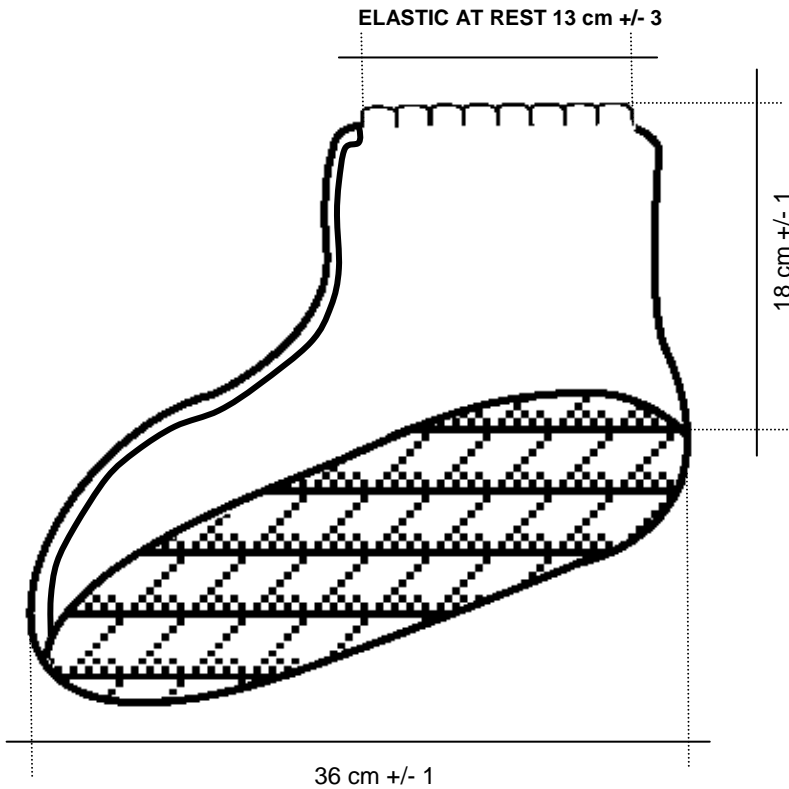

CODE 11015727	DESCRIPION: TOP- SHOECOVER TYVEK + ANTISLIDE SOLE 36 cm
	PACKAGING Carton of 100 pairs (10 bags of 10 pairs), protected by a bag

Picture model and size

Bag label

bag closure label

Carton and bag label

18034058013308

Tyvek

-COPRISCARPE CON ELASTICO+SUOLA ANTISCIVOLO 36 cm
 -SHOECOVERS WITH ELASTHOOD + ANTISLIDE SOLE 36 cm
 -SURCHAUSSURES AVEC ELASTIQUE + SEMELLE ANTIGLISSE 36 cm
 -UEBERSCHUHE MIT GUMMIBAND+SOHLE GEGEN GLEITBAHN 36 cm

MADE IN

11015727
 100 PAIRES

LOT. 0000000

INDUTEX Made of
 DuPont™
Tyvek®

CE DATE: 00/00

100% POLYETYLENE

EN-1149-1

ANTISLIDE SOLE
 36 cm.