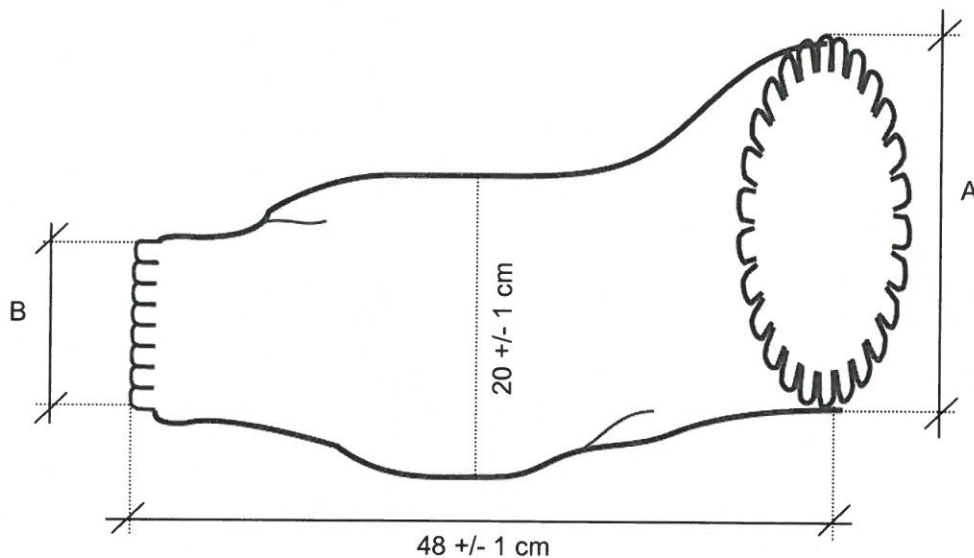

CODICE	DESCRIZIONE:
11016082	MEZZEMANICHE PLP 40 gr BIANCO CON 2 ELASTICI – 48 cm
	PACKAGING 100 pairs

Fig. modello e dimensioni

Diametro piatto

A = 11 +/- 2 cm
B = 8 +/- 2 cm

Etichetta per cartone

POLIGARD®

18034058118898

PLP 40 gr

BIANCO - WHITE - BLANC - WEISS

- MEZZEMANICHE - 2 ELASTICI - 48 cm
- SLEEVERS COVER - 2 ELASTIC - 48 cm
- MANCHETTES - 2 ELASTIQUES - 48 cm
- SCHUTZARMEL - 2 GUMMIZUG - 48 cm

MADE IN

CODICE 11016082	DESCRIZIONE: MEZZEMANICHE PLP 40 gr BIANCO CON 2 ELASTICI – 48 cm
Assemblaggio	: cuciture esterne con filo di cotone bianco
Elastico	: 03x06 a vista alle estremità
Imballo	: 100 paia per scatola, protetti da una busta prevista da distinta base e inserire una dichiarazione di conformità per scatola