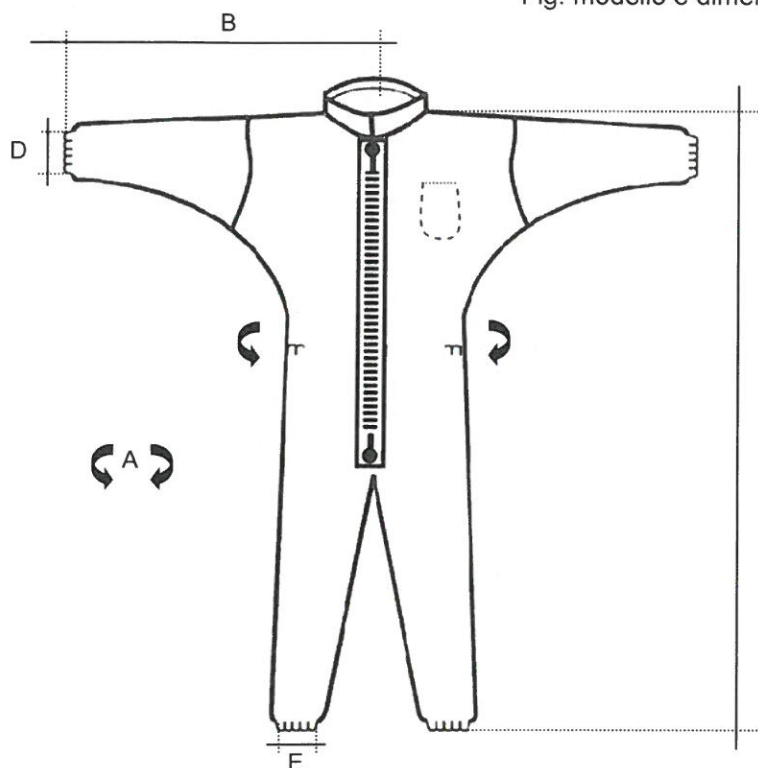

<b>CODICE</b>  <b>12100105</b>	<b>DESCRIZIONE:</b> <b>TUTA COLLO COREANA IN POLIGARD 50 gr BIANCO ANTISTATICO +</b> <b>TASCHINO INTERNO</b>
	<b>PACKAGING</b> 25 pcs – single bag

Fig. modello e dimensioni

Etichetta taglia per sacchetto

**ATTENTION:**  
EMBALLAGE INDIVIDUEL  
(MODIFICATION)

	S	M	L	XL	XXL
A	110	120	130	140	150
B	84	86	89	92	95
C	162	167	171	178	183
D	16	16	16	17	17
E	26	26	27	27	27

+/- 2 cm  
+/- 1 cm  
+/- 3 cm  
+/- 1 cm  
+/- 1 cm

Etichetta per cartone

18034058036123

**POLIGARD**

**PLP 50 gr ANTISTATIC**  
**BIANCO - WHITE - BLANC - WEISS**  
**TUTE - OVERALLS - COMBINAISONS - KOMBI**

- COLLO COREANA - TASCA - ELASTICO POLSI + VITA + CAVIGLIE
- MAO COLLAR - POCKET - ELASTIC WRISTS + WAIST + ANKLES
- COL MAO - POCHE - ELASTIQUE POIGNETS + TAILLE + CHEVILLES
- STEHKRAGEN - TASCHE - GUMMIZUG HANDGELENKE + TAILLE + FESSELN

MADE IN

**12100105**

**25 PCS**

**XXL**

**LOT.**

**0000000**

Etichetta taglia per indumento

**INDUTEX**