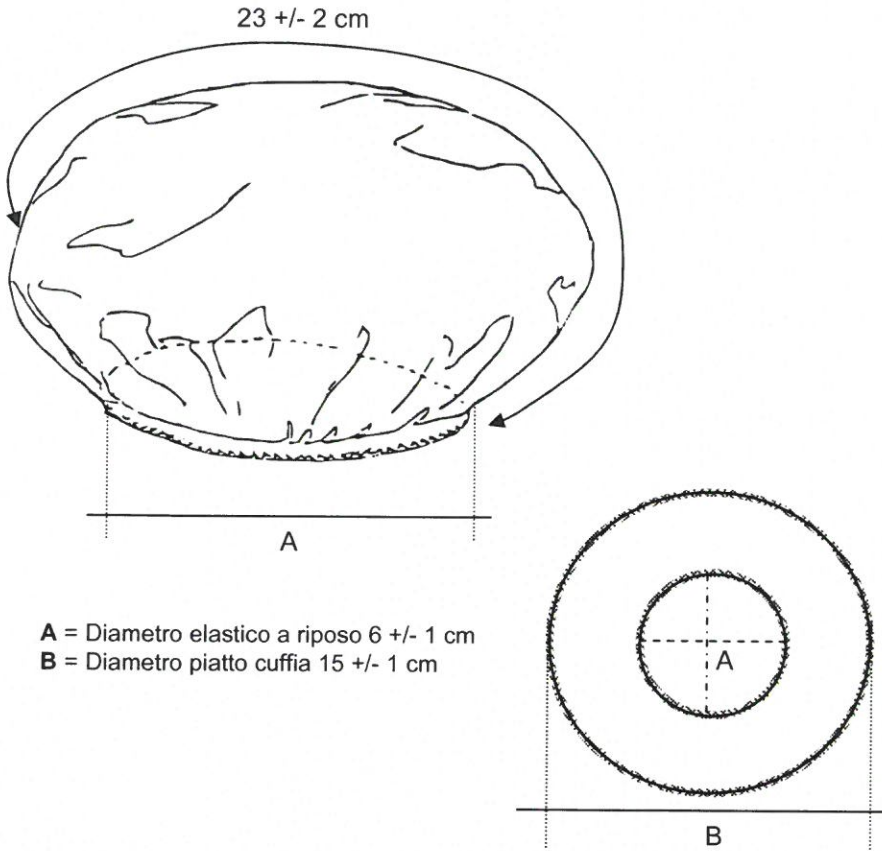

CODICE	DESCRIZIONE:
12202390	CUFFIA IN PLP 50 gr BIANCO – DIAMETRO 25 cm
PACKAGING	1.000 pcs – 4 box x 250 pcs

Fig. modello e dimensioni

Etichetta per box

POLIGARD
PLP 50 gr

MADE IN

250 PCS

12202390

LOT.00000000

BIANCO - BLANC - WHITE - WEISS

-CUFFIA CON ELASTICO CUCITO - D. 25 cm
-BUFFANT CAP WITH SEWED ELASTIC - D. 25 cm
-CHARLOTTE AVEC ELASTIQUE COUSE - D. 25 cm
-HAUBE MIT GENAHEM GUMMIZUG - D. 25 cm

Etichetta per cartone

POLIGARD

18034058060104

PLP 50 gr

BIANCO - BLANC - WHITE - WEISS

-CUFFIA CON ELASTICO CUCITO - D. 25 cm
-BUFFANT CAP WITH SEWED ELASTIC - D. 25 cm
-CHARLOTTE AVEC ELASTIQUE COUSE - D. 25 cm
-HAUBE MIT GENAHEM GUMMIZUG - D. 25 cm

MADE IN

12202390

1000 PCS (4 BOX x 250 PCS) LOT. 0000000

Emissione: RS

Verifica: PRO

Verifica: CQ

Approv: AU
Mod-09.06 Vers.1 Del 20.01.2000

CODICE 12202390	DESCRIZIONE: CUFFIA IN PLP 50 gr BIANCO – DIAMETRO 25 cm
Assemblaggio	: elastico 03x05 da cucire con 3 fili di filanca su tutta la circonferenza
Imballo	: scatola da 1000 pezzi (4 box da 250 pezzi)