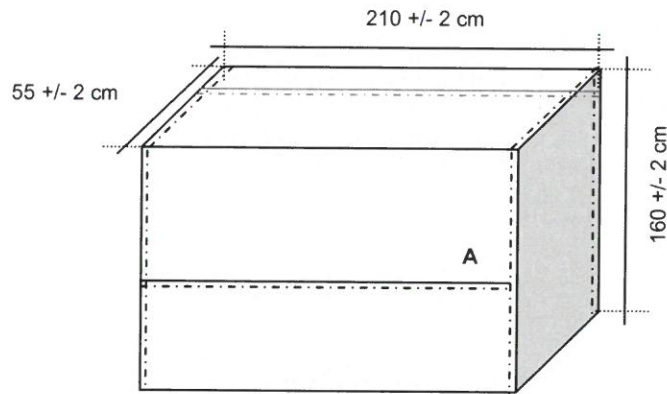

CODICE 12401071	DESCRIZIONE: TYVEK COPERTURA 210x55 cm – h 160 cm PACKAGING 20 pcs – single bag
--------------------------------------	---

Fig. modello e dimensioni

A = Cuciture

Etichetta per cartone

Etichetta neutra per sacchetto

18034058122536

Tyvek

-COPERTURA - 210x55 cm h 160 cm
-COVER - 210x55 cm h 160 cm

MADE IN

12401071

20 PCS

LOT. 0000000

Emissione: RS