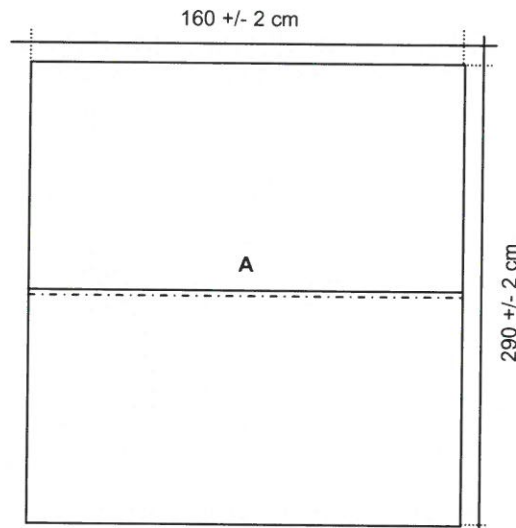

CODICE 12401078	DESCRIZIONE: TYVEK TELO 160 cm - h 290 cm PACKAGING 20 pcs – single bag
----------------------------------	---

Fig. modello e dimensioni

A = Cucitura

Etichetta per cartone

Etichetta neutra per sacchetto

18034058122604

Tyvek

-TELO - 160 cm h 290 cm
-DRAP - 160 cm h 290 cm

MADE IN

12401078

20 PCS

LOT.  0000000

Emissione: RS 