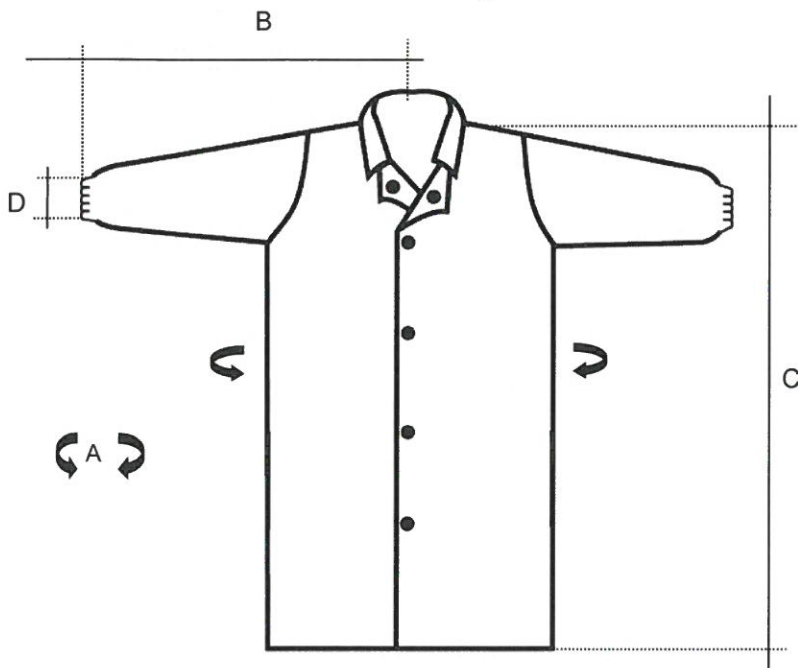

CODICE 55002055	DESCRIZIONE: PARTIGUARD CAMICE COLLO CAMICIA CHIUSURA CON BOTTONI + ELASTICO AI POLSI
	PACKAGING 50 pcs – single bag

Fig. modello e dimensioni

Etichetta taglia per sacchetto

XXL

	S	M	L	XL	XXL	
A	118	123	128	134	148	+/- 2 cm
B	81	84	87	90	93	+/- 3 cm
C	100	103	107	112	125	+/- 1 cm
D	15	15	16	16	16	+/- 1 cm

Etichetta taglia per indumento

INDUTEX

PartiGuard®

Model: 55002055

DATE:
01/20

ANTISTATIC PROPERTIES

188/194

LOT.000000

SIZE
XXL

116/124

CATEGORY 1

MADE IN

DO NOT RE-USE

INDUTEX S.p.A. - Via S.Francesco, 8/10
20011 Corbetta (MI) Italy

Indutex registered trademark.

Etichetta per cartone