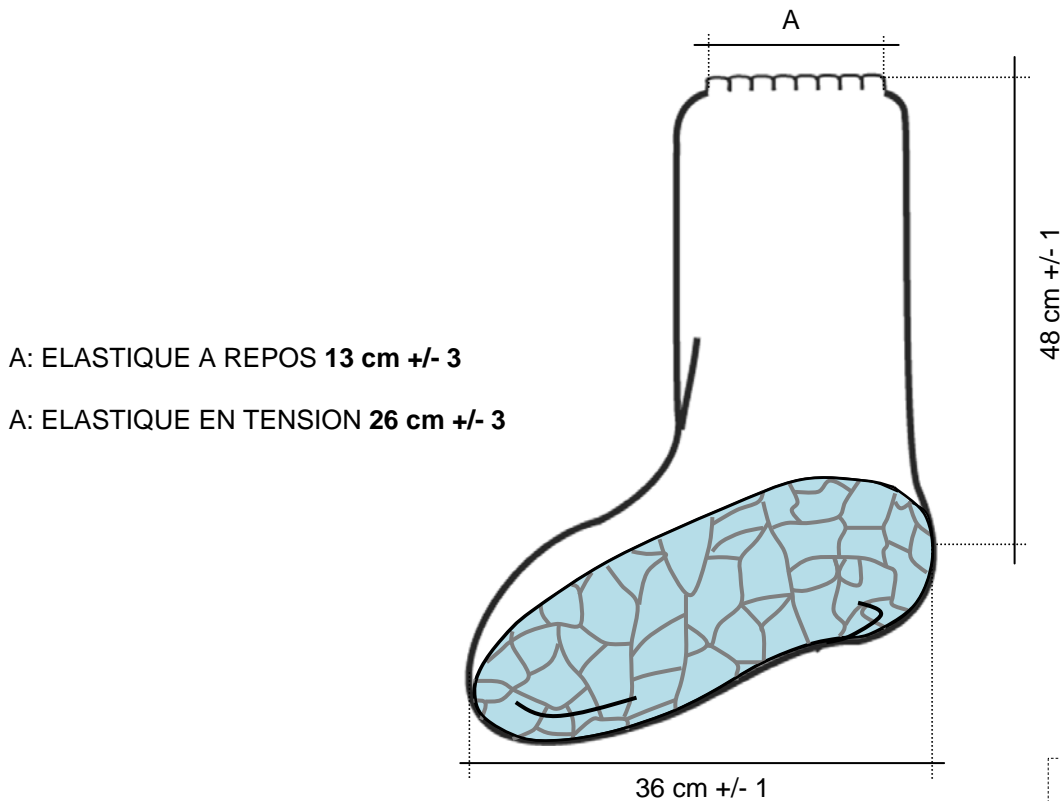

| | | |
|---|--|---|
| REFERENCE 55006036 | DESCRIPTION: PARTIGUARD BOTTE+ SEMELLE ANTISTATIQUE 36 cm + 1 ELASTIQUE | |
| | Production | : coutures intérieures, avec fil de coton blanc |
| | Elastique | : 03x07 aux veaux |
| | Semelle | : ANTISTATIQUE de 36 cm, à coudre avec machine linéaire |
| | Enveloppe | : 10 paires pour sachet (38x55) |
| | Emballage | : 50 paires par carton |
| PLIAGE | : STANDARD | |

Fig. modèle et dimensions

A: ELASTIQUE A REPOS 13 cm +/- 3

A: ELASTIQUE EN TENSION 26 cm +/- 3

Etiquette pour carton

18034058065413

PartiGuard®

BIANCO - BLANC - WHITE - WEISS
CALZARI - BOTTES - BOOTS - STIEFEL

-CALZARI CON ELASTICO + SUOLA ANTISTATICA 36 cm.
 -BOTTES AVEC ELASTIQUE + SEMELLE ANTISTATIQUE 36 cm.
 -BOOTS WITH ELASTIC + ANTISTATIC SOLE 36 cm.
 -STIEFEL MIT GUMMUZUG + ANTISTATISCHE SOHLE 36 cm.