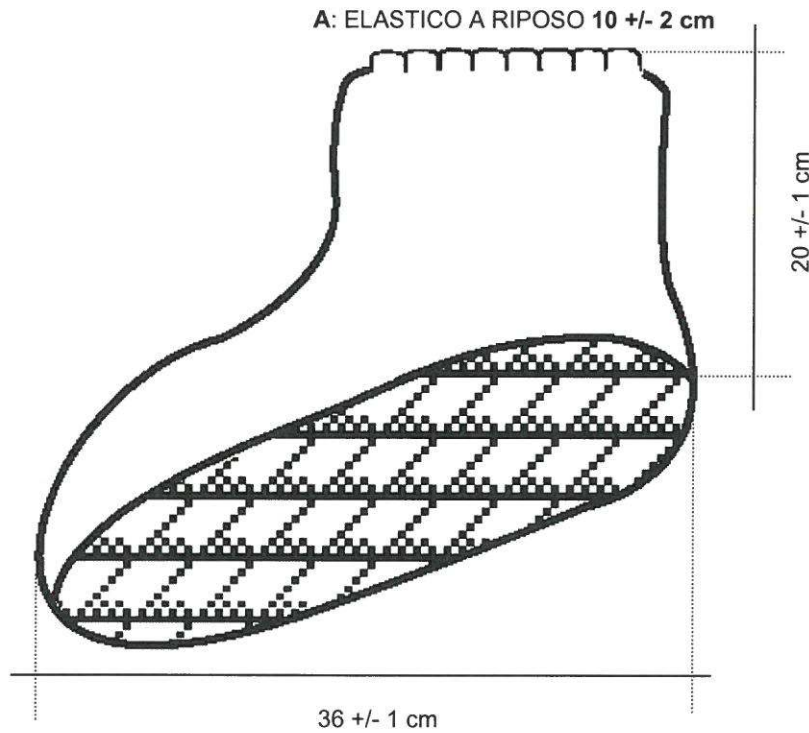

CODICE 55006236	DESCRIZIONE: PARTIGUARD COPRISCARPE CON SUOLA ANTISCIVOLO 36 cm
PACKAGING	100 pairs – 10 bags x 10 pairs

Fig. modello e dimensioni

Etichetta taglia per chiusura sacchetto

Etichetta per cartone

18034058083509

PartiGuard

BIANCO - WHITE - BLANC - WEISS
CORPISCARPE - SHOECOVERS - SURCHAUSSURES - SCHUHBEZÜGE

- CON ELASTICO - SUOLA ANTISCIVOLO - 36 cm
- WITH ELASTIC - ANTISLIP SOLE - 36 cm
- AVEC ELASTIQUE - SEMELLE ANTIDERAPANTE - 36 cm
- MIT GUMMIZUNG - RUTSCHFESTE SHOLE - 36 cm

MADE IN

55006236

100 PAIRES

LOT.

0000000

INDUTEX

PartiGuard

Model: 55006236

DATE:
01/20

ANTISTATIC PROPERTIES

ANTISLIP SOLE
36 cm

LOT. 0000000

CATEGORY 1
MADE IN

DO NOT RE-USE

INDUTEX S.p.A. - Via S. Francesco, 8/10
20011 Corbetta (MI) Italy

Indutex registered trademark