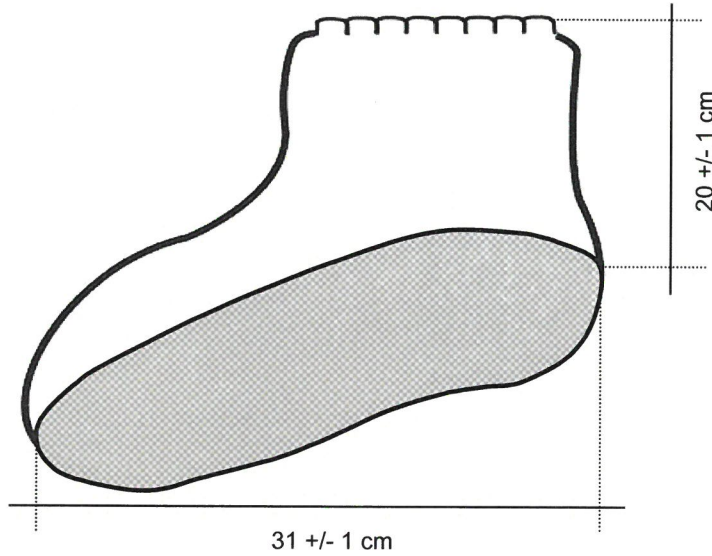

<b>CODICE</b>	<b>DESCRIZIONE:</b>
<b>55006631</b>	<b>PARTIGUARD COPRISCARPE CON SUOLA AQUAGRIP 31 cm</b>
	PACKAGING 100 pairs – 10 bags x 10 pairs

Fig. modello e dimensioni

ELASTICO A RIPOSA DA 10 +/- 2 cm

Etichetta taglia per chiusura sacchetto

Etichetta per cartone

18034058099487

**PartiGuard**<sup>®</sup>

**BIANCO - WHITE - BLANC - WEISS  
COPRISCARPE - SHOECOVERS - SURCHAUSSURES - SCHUHBEZÜGE**

- CON ELASTICO ALLE CAVIGLIE - SUOLA AQUAGRIP - 31 cm
- WITH ELASTIC AT ANKLES - AQUAGRIP SOLE - 31cm
- AVEC ELASTIQUE AUX CHEVILLES - SEMELLE AQUAGRIP - 31 cm
- MIT GUMMIBAND AN DIE FESSELN - SHOLE AQUAGRIP - 31 cm

Model: 55006631

DATE: 11/21

ANTISTATIC PROPERTIES

**AQUAGRIP SOLE  
31 cm**

LOT.000000

CATEGORY 1  
MADE IN

DO NOT RE-USE

INDUTEX S.p.A. - Via S.Francesco, 8/10  
20011 Corbetta (MI) Italy