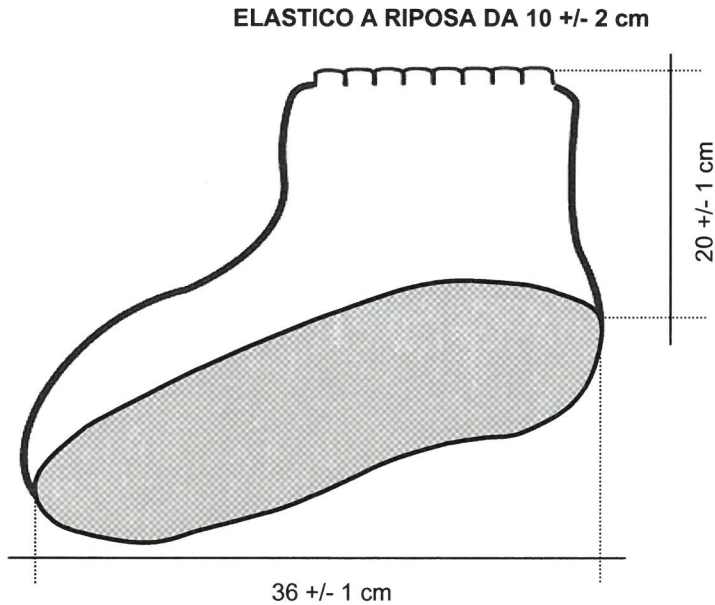

<b>CODICE</b>	<b>DESCRIZIONE:</b>
<b>55006636</b>	<b>PARTIGUARD COPRISCARPE CON SUOLA AQUAGRIP 36 cm</b>
	PACKAGING 100 pairs – 10 bags x 10 pairs

Fig. modello e dimensioni

Etichetta taglia per chiusura sacchetto

Etichetta per cartone

18034058099500

**PartiGuard**<sup>®</sup>

**BIANCO - WHITE - BLANC - WEISS**  
**COPRISCARPE - SHOECOVERS - SURCHAUSSURES - SCHUHBEZÜGE**

-CON ELASTICO ALLE CAVIGLIE - SUOLA AQUAGRIP - 36 cm  
-WITH ELASTIC AT ANKLES - AQUAGRIP SOLE - 36 cm  
-AVEC ELASTIQUE AUX CHEVILLES - SEMELLE AQUAGRIP - 36 cm  
-MIT GUMMIBAND AN DIE FESSELN - SHOLE AQUAGRIP - 36 cm

---

CE

DATE:  
11/21

---

ANTISTATIC PROPERTIES

AQUAGRIP SOLE

36 cm

LOT.000000