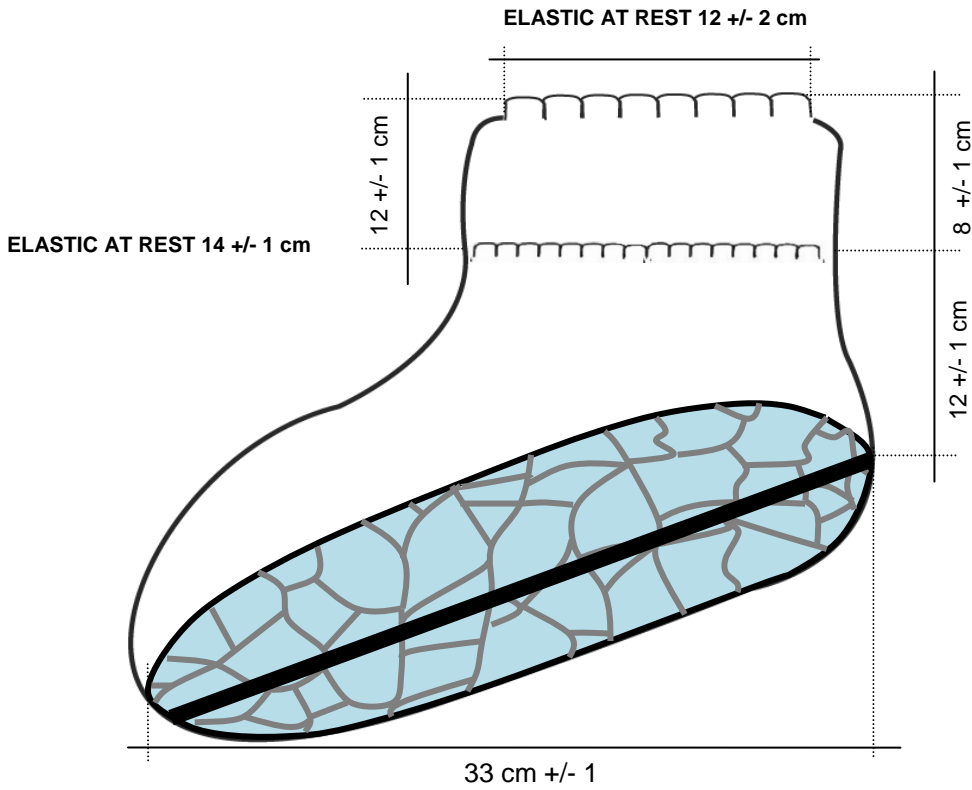

CODE 55006733	DESCRIZIONE: PARTIGUARD SHOECOVERS WITH ESD SOLE 33 cm
	PACKAGING 200 pairs – 20 bags x 10 pairs

Picture model and size

Closure bag label

INDUTEX

PartiGuard[®]

Model: 55006733

CE DATE: 01/16

Protective Clothing Category I

EN 1149-1

ESD SOLE

33 cm

MADE IN

INDUMENTO MONOUSO
DO NOT RE-USE
VETEMENT A USAGE UNIQUE
EINWEG-KLEIDUNGSSTÜCK
INDUMENTO MONO DESECHABLE

LOT 000000

Carton label

18034058101005

PartiGuard[®]

BIANCO - BLANC - WHITE - WEISS

- COPRISCARPE CON ELASTICI - SUOLA ESD
- SHOECOVERS WITH ELASTICS - ESD SOLE
- SURCHAUSSURES AVEC ELASTIQUES - SEMELLE ESD
- UEBERSCHUHE MIT GUMMIZUG - SOHLE ESD