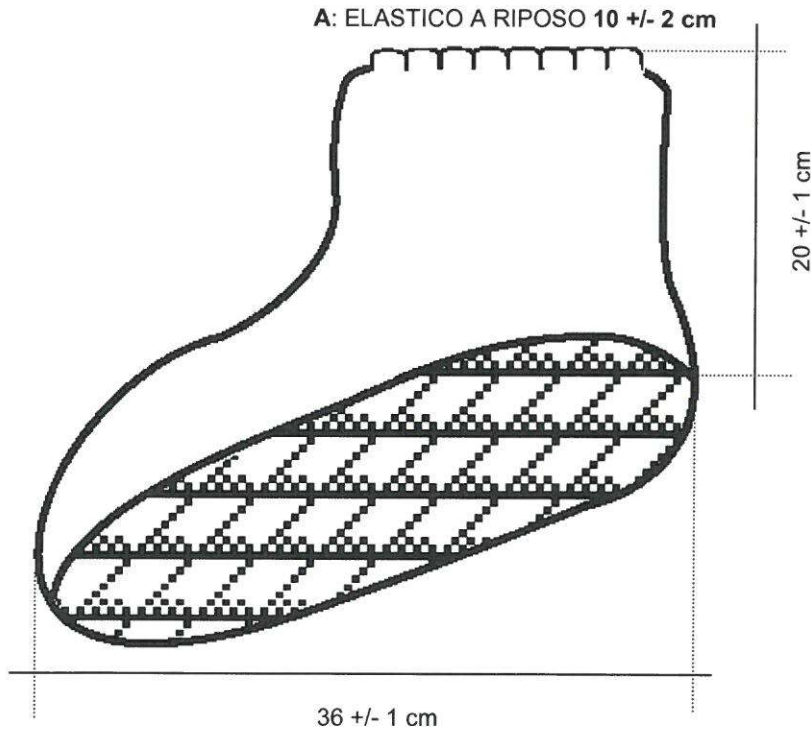

CODICE 55016236	DESCRIZIONE: PARTIGUARD AZZURRO COPRISCARPE CON SUOLA ANTISCIVOLO 36 cm
PACKAGING	100 pairs – 10 bags x 10 pairs

Fig. modello e dimensioni

Etichetta taglia per chiusura sacchetto

Etichetta per cartone

18034058083516

PartiGuard[®]

**AZZURRO - LIGHT BLUE - AZUR - HELLBLAU
CORPISCARPE - SHOECOVERS - SURCHAUSSURES - SCHUHBEZÜGE**

- CON ELASTICO - SUOLA ANTISCIVOLO - 36 cm
- WITH ELASTIC - ANTISLIP SOLE - 36 cm
- AVEC ELASTIQUE - SEMMELLE ANTIDERAPANTE - 36 cm
- MIT GUMMIZUG - RUTSCHFESTE SOHLE - 36 cm

**ANTISLIP SOLE
36 cm**

LOT: 000000

CATEGORY 1
MADE IN

DO NOT RE-USE

INDUTEX S.p.A. - Via S.Francesco, 8/10
20011 Corbetta (MI) Italy

® Indutex registered trademark