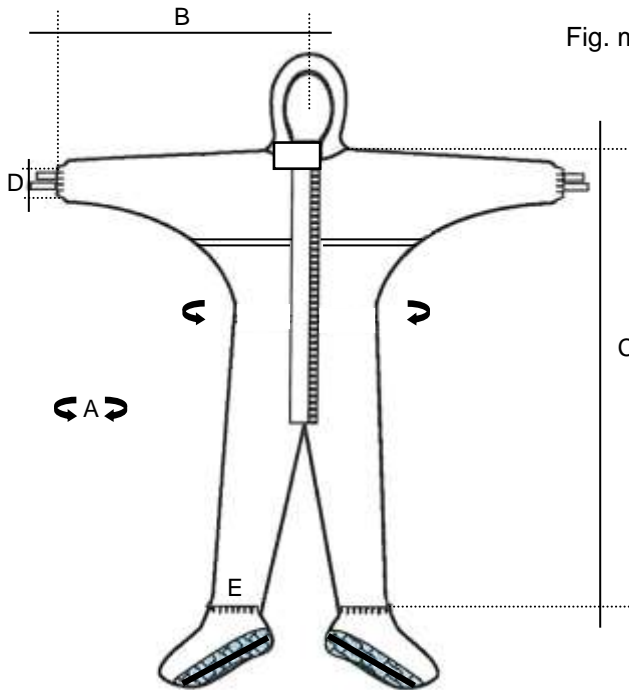

<b>REFERENCE</b>	<b>DESCRIPTION:</b>
<b>55400243</b>	<b>SPRAYGUARD COMBINAISON AVEC CAGOULE + BOTTES AVEC ELASQUES + SEMELLE ESD 31 cm</b>
	PACKAGING 20 pcs – single bag

Fig. modèle et dimensions

Etiquette pour sachet

Fig. A

Etiquette logo poitrine gauche

	L	XL	XXL	
A	130	140	150	+/- 2 cm
B	89	92	95	+/- 1 cm
C	171	178	183	+/- 3 cm
D	16	16	18	+/- 1 cm
E	27	27	27	+/- 1 cm

Etiquette pour carton

Etiquette taille pour vêtement