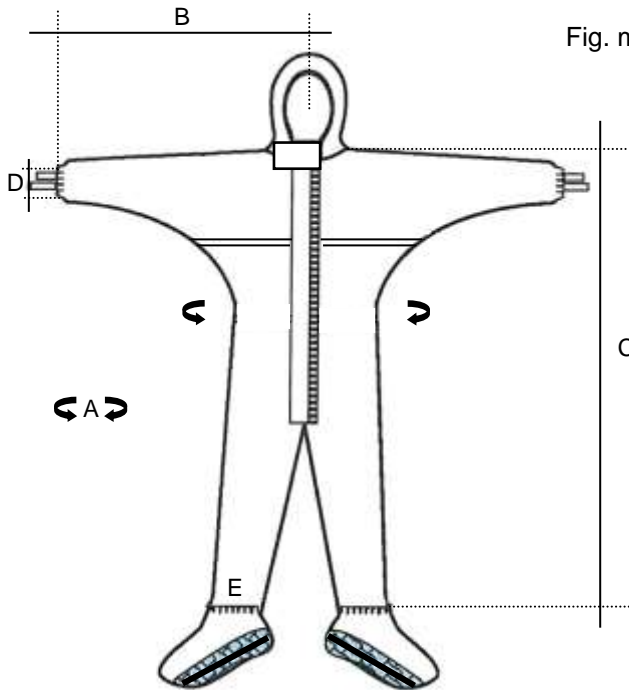

REFERENCE	DESCRIPTION:
55400244	SPRAYGUARD COMBINAISON AVEC CAGOULE + BOTTES AVEC ELASQUES + SEMELLE ESD 33 cm
	PACKAGING 20 pcs – single bag

Etiquette pour sachet

Fig. A

Etiquette logo poitrine gauche

	L	XL	XXL	
A	130	140	150	+/- 2 cm
B	89	92	95	+/- 1 cm
C	171	178	183	+/- 3 cm
D	16	16	18	+/- 1 cm
E	27	27	27	+/- 1 cm

Etiquette pour carton

Etiquette taille pour vêtement

18034058066656

PRODUCTION DATE: 07/18
EXPIRATION DATE: 07/28

BIANCO - WHITE - BLANC - WEISS

TUTE - OVERALLS - COMBINAISONS - KOMBI

-CON CAPPuccio + CALZARI - SUOLA ESD
-WITH HOOD + BOOTS - ESD SOLE
-AVEC CAGOULE + BOTTES - SEMELLE ESD
-MIT KAPUZE + STIEFEL - ESD SOHLE