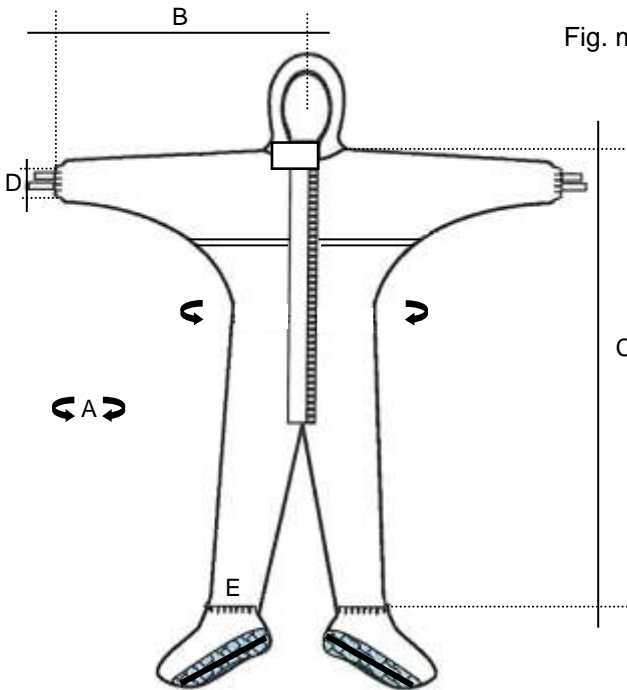

REFERENCE	DESCRIPTION:
55400245	SPRAYGUARD COMBINAISON AVEC CAGOULE + BOTTES AVEC ELASQUES + SEMELLE ESD 33 cm
	PACKAGING 20 pcs – single bag

Fig. modèle et dimensions

Etiquette pour sachet

XXL

Fig. A

Etiquette logo poitrine gauche

	L	XL	XXL	
A	130	140	150	+/- 2 cm
B	89	92	95	+/- 1 cm
C	171	178	183	+/- 3 cm
D	16	16	18	+/- 1 cm
E	27	27	27	+/- 1 cm

Etiquette pour carton

Etiquette taille pour vêtement

18034058066663

PRODUCTION DATE: 07/18
EXPIRATION DATE: 07/28