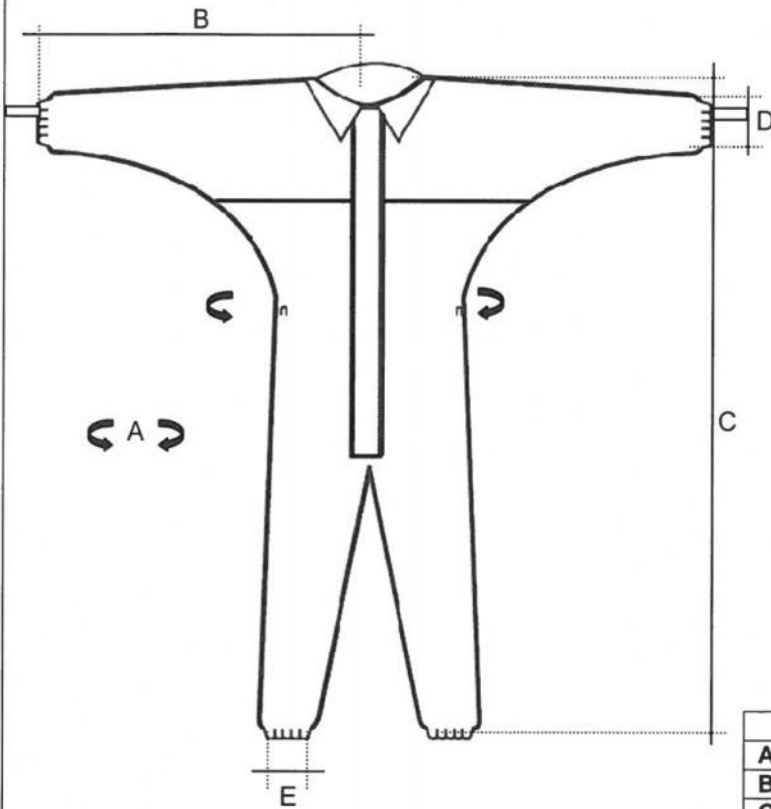

CODICE	DESCRIZIONE:
58500024	PARTIGUARD LIGHT TUTA COLLO CAMICIA + 1 PASSE-POUCES

Fig. modello e dimensioni

Etichetta immagine per busta

Etichetta taglia per sacchetto

Etichetta logo petto sinistro

	S	M	L	XL	XXL	XXXL	
A	110	120	130	140	150	156	+/- 2 cm
B	84	86	89	92	95	98	+/- 1 cm
C	162	167	171	178	183	188	+/- 3 cm
D	16	16	16	16	18	18	+/- 1 cm
E	26	26	27	27	27	26	+/- 1 cm

Etichetta per cartone

Etichetta taglia per indumento

18034058072015

BLANC - BIANCO - WEISS - WHITE
OVERALLS-TUTE-KOMB!-COMBINAISONS

SHIRT NECK - ELASTIC WAIST + ANKLES + WRISTS + THUMP LOOP
COLLO CAMICIA - ELASTICO VITA + CAVIGLIE + POLSI + PASSE POUCE
HEMDKRAGEN-GZUG TAILLE+ FESSELN+HANGELLENKE+DAUMENLASCHE
COL CHEMISE-ELASTIQUE POIGNETS+TAILLE+CHEVILLES+PASSE PAUCE

MADE IN

58500024

0000000

25 PCS
4/XL
LOT.

INDUTEX

PartiGuard Light

Model: TUTA COLLO CAMICIA

Date: **CE0624**
02/15